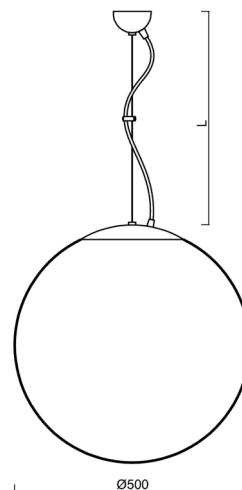

ISIS L4 PM-M

LED-5L07E900ZL11/PM4M/L100 MS 4K##

WWW.OSMONT.CZ

ISIS L4 PM-M

Produktcode: ISI70737

Art: LED-5L07E900ZL11/PM4M/L100 MS 4K##

Kurzbeschreibung der leuchte: Messing poliert |
 Pendelleuchte LED-Leuchte EIN/AUS | matt PMMA-Schirm|
 Stahlseile Anhänger (mit Zuleitung) 100 cm |

Technisch

Arten von leuchten	Klassisch on/off
Befestigungsart	Aufgehängt - Draht
Basismaterial	Messing
Schattenmaterial	opales Polymethylmethacrylat
Grundfarbe	Messing poliert
Schattenfarbe	Weiß
Schatten halten	Halter aus Stahl
Montageort	Decke
Breite	500 mm
Länge	500 mm
Höhe	500 mm
Durchmesser	Ø 500 mm
Scharnierlänge	1000 mm
Montageloch	keiner
Kabeldurchgang	keiner
Energieklasse	D
Schlagfestigkeit	IK06
Betriebstemperatur	von -20°C bis +30°C