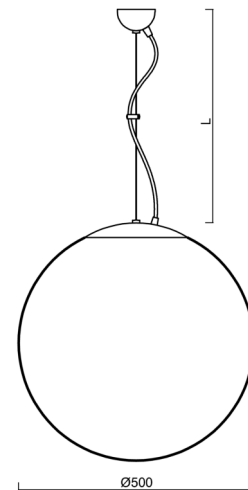

ISIS L4 PM-M

LED-5L07E900ZL11/PM4M/L100/NK1W B 4K##

WWW.OSMONT.CZ

ISIS L4 PM-M

Produktcode: ISI70729

Art: LED-5L07E900ZL11/PM4M/L100/NK1W B 4K##

Kurzbeschreibung der leuchte: Weiße LED-Kombi-Notleuchte mit Pendel und mattierter PMMA-Schirm.

Technisch

| | |
|--------------------|------------------------------|
| Arten von leuchten | Notfall kombiniert |
| Befestigungsart | Aufgehängt - Draht |
| Basismaterial | Stahl |
| Schattenmaterial | opales Polymethylmethacrylat |
| Grundfarbe | Weiß Ral9003 |
| Schattenfarbe | Weiß |
| Schatten halten | Halter aus Stahl |
| Montageort | Decke |
| Breite | 500 mm |
| Länge | 500 mm |
| Höhe | 500 mm |
| Durchmesser | ø 500 mm |
| Scharnierlänge | 1000 mm |
| Montageloch | keiner |
| Kabeldurchgang | keiner |
| Energieklasse | D |
| Schlagfestigkeit | IK06 |
| Betriebstemperatur | von -20°C bis +30°C |