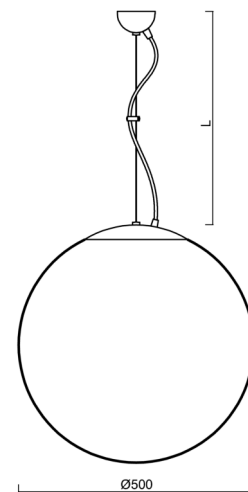

ISIS L4 PM-M

LED-5L07E900ZL11/PM4M/L100/NK1W NL 3K##

WWW.OSMONT.CZ

ISIS L4 PM-M

Produktcode: ISI70247

Art: LED-5L07E900ZL11/PM4M/L100/NK1W NL 3K##

Kurzbeschreibung der leuchte: Edelstahl polierte Oberfläche | Pendelleuchte LED-Leuchte mit kombinierter Notfallsicherung | matt PMMA-Schirm | Stahlseile Anhänger (mit Zuleitung) 100 cm |

Technisch

Arten von leuchten	Notfall kombiniert
Befestigungsart	Aufgehängt - Draht
Basismaterial	rostfreier Stahl
Schattenmaterial	opales Polymethylmethacrylat
Grundfarbe	Polierter Edelstahl
Schattenfarbe	Weiß
Schatten halten	Halter aus Stahl
Montageort	Decke
Breite	500 mm
Länge	500 mm
Höhe	500 mm
Durchmesser	Ø 500 mm
Scharnierlänge	1000 mm
Montageloch	keiner
Kabeldurchgang	keiner
Energieklasse	D
Schlagfestigkeit	IK06
Betriebstemperatur	von -20°C bis +30°C