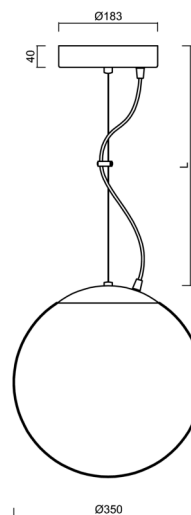

ISIS L3A PM-M HP

LED-5L06E900ZL11/PM3AM/L100 MS DALI 4K#

WWW.OSMONT.CZ

ISIS L3A PM-M HP

Produktcode: ISI75529

Art: LED-5L06E900ZL11/PM3AM/L100 MS DALI 4K#

Kurzbeschreibung der leuchte: Messing poliert | Hochleistungs-LED-Pendelleuchte DALI | matter PMMA-Schirm | Stahlseil-Pendelleuchte (mit Netzkabel) 100 cm |

Technische Daten

| | |
|--------------------|------------------------------|
| Arten von leuchten | Dimmbar |
| Befestigungsart | Aufgehängt - Draht |
| Basismaterial | Messing |
| Schattenmaterial | opales Polymethylmethacrylat |
| Grundfarbe | Messing poliert |
| Schattenfarbe | Weiß |
| Schatten halten | Halter aus Stahl |
| Montageort | Decke |
| Breite | 350 mm |
| Länge | 350 mm |
| Höhe | 350 mm |
| Durchmesser | Ø 350 mm |
| Scharnierlänge | 1000 mm |
| Montageloch | keiner |
| Energieklasse | D |
| Schlagfestigkeit | IK06 |
| Betriebstemperatur | von -20°C bis +30°C |

Elektrische Daten

| | |
|--|---------------|
| Energieverbrauch | 43 W |
| Schutz vor Eindringen | IP40 |
| Steckdose | LED modul |
| Klemme | keiner |
| Anzahl der Leuchte pro Spannungssicherung B10A | 31 Stck |
| Anzahl der Leuchte pro Spannungssicherung B16A | 50 Stck |
| Anzahl der Leuchte pro Spannungssicherung C10A | 52 Stck |
| Anzahl der Leuchte pro Spannungssicherung C16A | 85 Stck |
| Schaltstrom | 5 A / 50 µsec |
| Anzahl der LED-Treiber | 1 |

Einbaumaße:

Zusätzliches Sortiment:

Lampenschirm

| Produktcode | Name | Farbe | Bild | Zeichnung |
|-------------|---------------|-------|---|-----------|
| 20727 | PM3AM (350mm) | Weiß |  | |