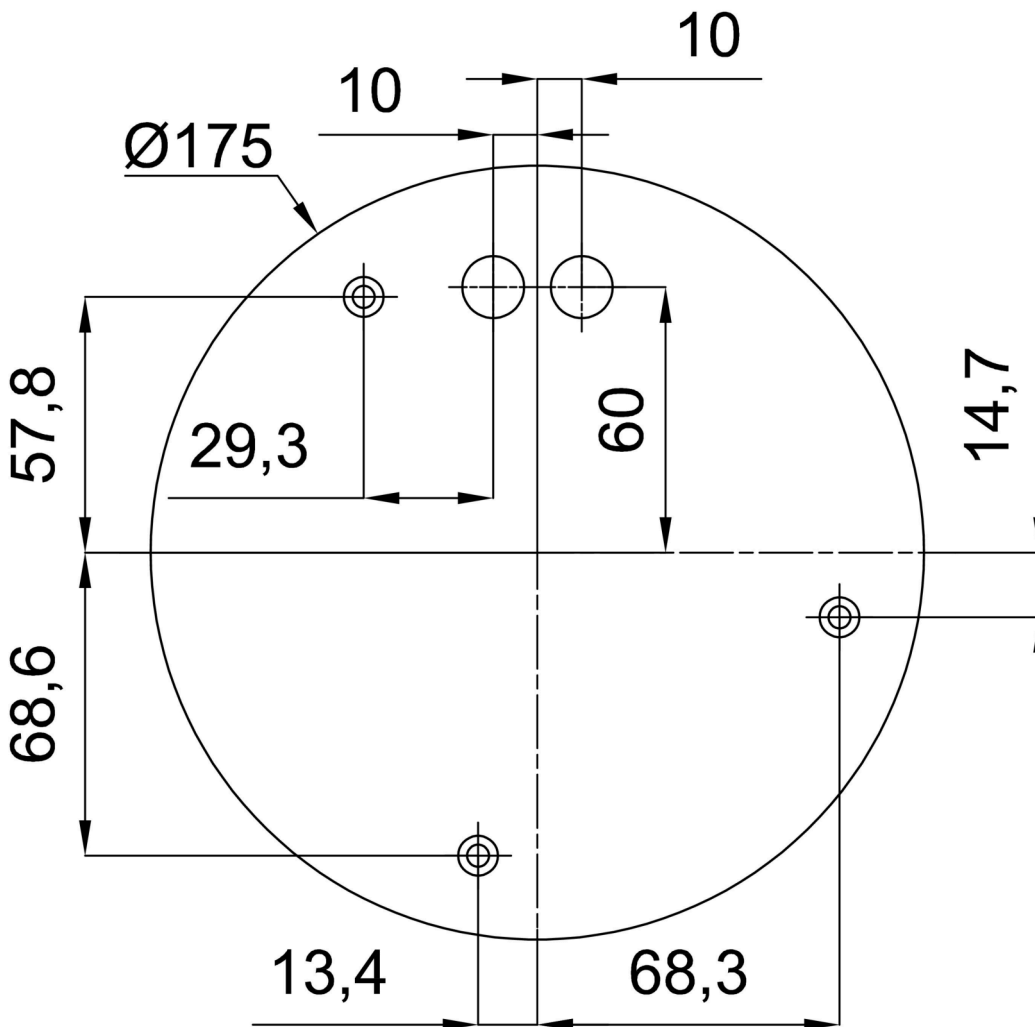

Technische Daten

| | |
|--------------------|------------------------------|
| Arten von leuchten | Dimmbar |
| Befestigungsart | Aufgehängt - Draht |
| Basismaterial | Messing |
| Schattenmaterial | opales Polymethylmethacrylat |
| Grundfarbe | Messing poliert |
| Schattenfarbe | Weiß |
| Schatten halten | Halter aus Stahl |
| Montageort | Decke |
| Breite | 350 mm |
| Länge | 350 mm |
| Höhe | 350 mm |
| Durchmesser | Ø 350 mm |
| Scharnierlänge | 1000 mm |
| Montageloch | keiner |
| Energieklasse | D |
| Schlagfestigkeit | IK06 |
| Betriebstemperatur | von -20°C bis +30°C |

Elektrische Daten

| | |
|--|---------------|
| Energieverbrauch | 43 W |
| Schutz vor Eindringen | IP40 |
| Steckdose | LED modul |
| Klemme | keiner |
| Anzahl der Leuchte pro Spannungssicherung B10A | 31 Stck |
| Anzahl der Leuchte pro Spannungssicherung B16A | 50 Stck |
| Anzahl der Leuchte pro Spannungssicherung C10A | 52 Stck |
| Anzahl der Leuchte pro Spannungssicherung C16A | 85 Stck |
| Schaltstrom | 5 A / 50 µsec |
| Anzahl der LED-Treiber | 1 |

Leuchtende Daten

| | |
|--|--------------|
| Leuchtenlichtstrom | 5870 lm |
| Lichtstrom der quelle | 6670 lm |
| Leuchteneffizienz | 136 lm/W |
| Chromatizitätstemperatur | 4000 K |
| LED-Lebensdauer L80/B10 | 100000 Std. |
| CRI | Ra80 |
| MacAdam | 3 |
| Fotobiologische Sicherheit der Leuchte | Risk group 0 |

Einbaumaße:

Zusätzliches Sortiment:

Lampenschirm

| Produktcode | Name | Farbe | Bild | Zeichnung |
|-------------|---------------|-------|---|-----------|
| 20727 | PM3AM (350mm) | Weiß |  | |