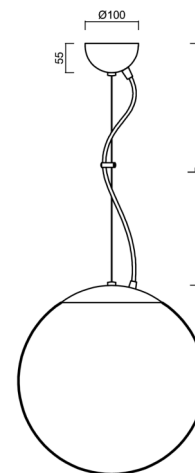

ISIS L3A PM-M

ZL11/PM3AM/L100 NB HF*

WWW.OSMONT.CZ

ISIS L3A PM-M

Produktcode: ISI47146

Art: ZL11/PM3AM/L100 NB HF*

Kurzbeschreibung der leuchte: Edelstahl gebürstet |
 Pendelleuchte E27 mit HF-Sensor | matter PMMA-Schirm |
 Stahlseil-Pendelleuchte (mit Netzkabel) 100 cm |

Technische Daten

Arten von leuchten	Sensor
Befestigungsart	Aufgehängt - Draht
Basismaterial	rostfreier Stahl
Schattenmaterial	opales Polymethylmethacrylat
Grundfarbe	gebürsteter Edelstahl
Schattenfarbe	Weiß
Schatten halten	Halter aus Stahl
Montageort	Decke
Breite	350 mm
Länge	350 mm
Höhe	350 mm
Durchmesser	Ø 350 mm
Scharnierlänge	1000 mm
Montageloch	keiner
Schlagfestigkeit	IK06
Betriebstemperatur	von -20°C bis +30°C

Elektrische Daten

Energieverbrauch	40 W
Schutz vor Eindringen	IP40
Steckdose	E27
Sensor	HF
Klemme	keiner

Leuchtende Daten

Fotobiologische Sicherheit der Leuchte	Risk group 0
--	--------------

Eulum-Daten für Berechnungsprogramme sind unter www.osmont.cz verfügbar.