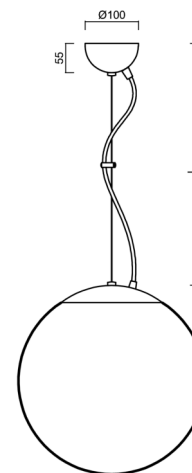

ISIS L3A PM-M

ZL11/PM3AM/L100 NL HF*

WWW.OSMONT.CZ

ISIS L3A PM-M

Produktcode: ISI47144

Art: ZL11/PM3AM/L100 NL HF*

Kurzbeschreibung der leuchte: Edelstahl poliert |
 Pendelleuchte E27 mit HF-Sensor | matter PMMA-Schirm |
 Stahlseil-Pendelleuchte (mit Netzkabel) 100 cm |

Technische Daten

Arten von leuchten	Sensor
Befestigungsart	Aufgehängt - Draht
Basismaterial	rostfreier Stahl
Schattenmaterial	opales Polymethylmethacrylat
Grundfarbe	Polierter Edelstahl
Schattenfarbe	Weiß
Schatten halten	Halter aus Stahl
Montageort	Decke
Breite	350 mm
Länge	350 mm
Höhe	350 mm
Durchmesser	Ø 350 mm
Scharnierlänge	1000 mm
Montageloch	keiner
Schlagfestigkeit	IK06
Betriebstemperatur	von -20°C bis +30°C

Elektrische Daten

Energieverbrauch	40 W
Schutz vor Eindringen	IP40
Steckdose	E27
Sensor	HF
Klemme	keiner

Leuchtende Daten

Fotobiologische Sicherheit der Leuchte	Risk group 0
--	--------------

Eulum-Daten für Berechnungsprogramme sind unter www.osmont.cz verfügbar.