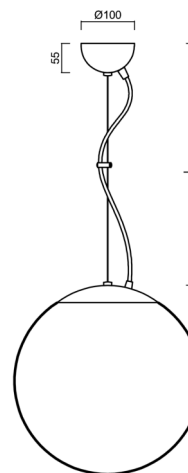

ISIS L3A PM-M

Produktcode: ISI47138

Art: ZL11/PM3AM/L100 B HF*

Kurzbeschreibung der leuchte: Farbe: Weiß | Pendelleuchte E27 mit HF-Sensor | matter PMMA-Schirm | Stahlseil-Pendelleuchte (mit Netzkabel) 100 cm |

Technische Daten

Arten von leuchten	Sensor
Befestigungsart	Aufgehängt - Draht
Basismaterial	Stahl
Schattenmaterial	opales Polymethylmethacrylat
Grundfarbe	Weiß Ral9003
Schattenfarbe	Weiß
Schatten halten	Halter aus Stahl
Montageort	Decke
Breite	350 mm
Länge	350 mm
Höhe	350 mm
Durchmesser	ø 350 mm
Scharnierlänge	1000 mm
Montageloch	keiner
Schlagfestigkeit	IK06
Betriebstemperatur	von -20°C bis +30°C

Elektrische Daten

Energieverbrauch	40 W
Schutz vor Eindringen	IP40
Steckdose	E27
Sensor	HF
Klemme	keiner

Leuchtende Daten

Fotobiologische Sicherheit der Leuchte	Risk group 0

Eulum-Daten für Berechnungsprogramme sind unter www.osmont.cz verfügbar.