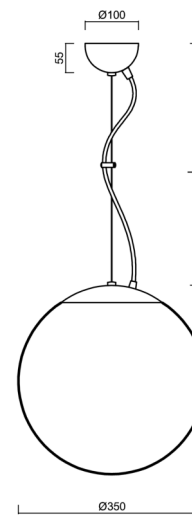

ISIS L3A PM

Produktcode: ISI47071

Art: ZL11/PM3A/L100 MS*

Kurzbeschreibung der leuchte: Messing poliert |
Pendelleuchte E27 EIN/AUS | PMMA-Schirm | Stahlseil-
Pendelleuchte (mit Netzkabel) 100 cm |

Technische Daten

Arten von leuchten	Klassisch on/off
Befestigungsart	Aufgehängt - Draht
Basismaterial	Messing
Schattenmaterial	opales Polymethylmethacrylat
Grundfarbe	Messing poliert
Schattenfarbe	Weiß
Schatten halten	Halter aus Stahl
Montageort	Decke
Breite	350 mm
Länge	350 mm
Höhe	350 mm
Durchmesser	ø 350 mm
Scharnierlänge	1000 mm
Montageloch	keiner
Schlagfestigkeit	IK06
Betriebstemperatur	von -20°C bis +30°C

Elektrische Daten

Energieverbrauch	40 W
Schutz vor Eindringen	IP40
Steckdose	E27
Klemme	keiner

Leuchtende Daten

Fotobiologische Sicherheit der Leuchte	Risk group 0

Eulum-Daten für Berechnungsprogramme sind unter www.osmont.cz verfügbar.