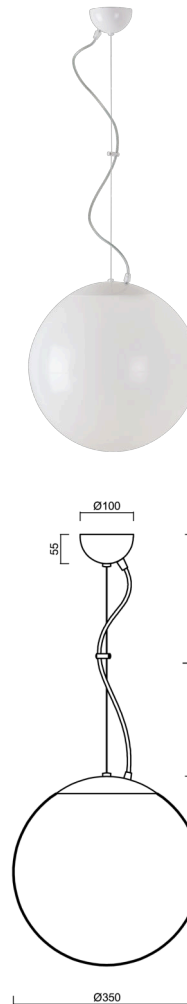

ISIS L3A PM

ZL11/PM3A/L100 B HF*

WWW.OSMONT.CZ

ISIS L3A PM

Produktcode: ISI47068

Art: ZL11/PM3A/L100 B HF*

Kurzbeschreibung der leuchte: Farbe: Weiß | Pendelleuchte E27 mit HF-Sensor | Schirm aus PMMA | Pendelleuchte aus Stahldraht (mit Netzkabel) 100 cm |

Technische Daten

Arten von leuchten	Sensor
Befestigungsart	Aufgehängt - Draht
Basismaterial	Stahl
Schattenmaterial	opales Polymethylmethacrylat
Grundfarbe	Weiß Ral9003
Schattenfarbe	Weiß
Schatten halten	Halter aus Stahl
Montageort	Decke
Breite	350 mm
Länge	350 mm
Höhe	350 mm
Durchmesser	ø 350 mm
Scharnierlänge	1000 mm
Montageloch	keiner
Schlagfestigkeit	IK06
Betriebstemperatur	von -20°C bis +30°C

Elektrische Daten

Energieverbrauch	40 W
Schutz vor Eindringen	IP40
Steckdose	E27
Sensor	HF
Klemme	keiner

Leuchtende Daten

Fotobiologische Sicherheit der Leuchte	Risk group 0
--	--------------

Eulum-Daten für Berechnungsprogramme sind unter www.osmont.cz verfügbar.