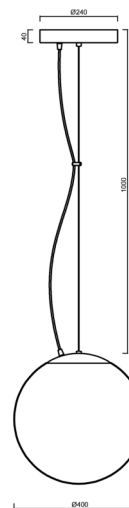

ISIS L3 PM-M HP

LED-5L08E850ZL11/PM3M/L100/NK1W C 4K#

WWW.OSMONT.CZ

ISIS L3 PM-M HP

Produktcode: ISI72747

Art: LED-5L08E850ZL11/PM3M/L100/NK1W C 4K#

Kurzbeschreibung der leuchte: Schwarze Farbe| LED-Pendelleuchte mit hoher Leistung mit kombinierter Notfallsicherung | matt PMMA-Schirm| Stahlseile Anhänger (mit Zuleitung) 100 cm |

Technisch

Arten von leuchten	Notfall kombiniert
Befestigungsart	Aufgehängt - Draht
Basismaterial	Stahl
Schattenmaterial	opales Polymethylmethacrylat
Grundfarbe	Schwarz Ral9005
Schattenfarbe	Weiß
Schatten halten	Halter aus Stahl
Montageort	Decke
Breite	400 mm
Länge	400 mm
Höhe	400 mm
Durchmesser	ø 400 mm
Scharnierlänge	1000 mm
Montageloch	3xø5mm
Kabeldurchgang	2xø16mm
Energieklasse	D
Schlagfestigkeit	IK06
Betriebstemperatur	von -20°C bis +30°C

Elektrisch

Energieverbrauch	52 W
Schutz vor Eindringen	IP40
Steckdose	LED modul
Akku-Typ	NiCd
Notzeit	3 Std.
SELFTEST	nein
Klemme	Schnappklemmenblock
Anzahl der Leuchte pro Spannungssicherung B10A	12 Stck
Anzahl der Leuchte pro Spannungssicherung B16A	20 Stck
Anzahl der Leuchte pro Spannungssicherung C10A	22 Stck
Anzahl der Leuchte pro Spannungssicherung C16A	36 Stck