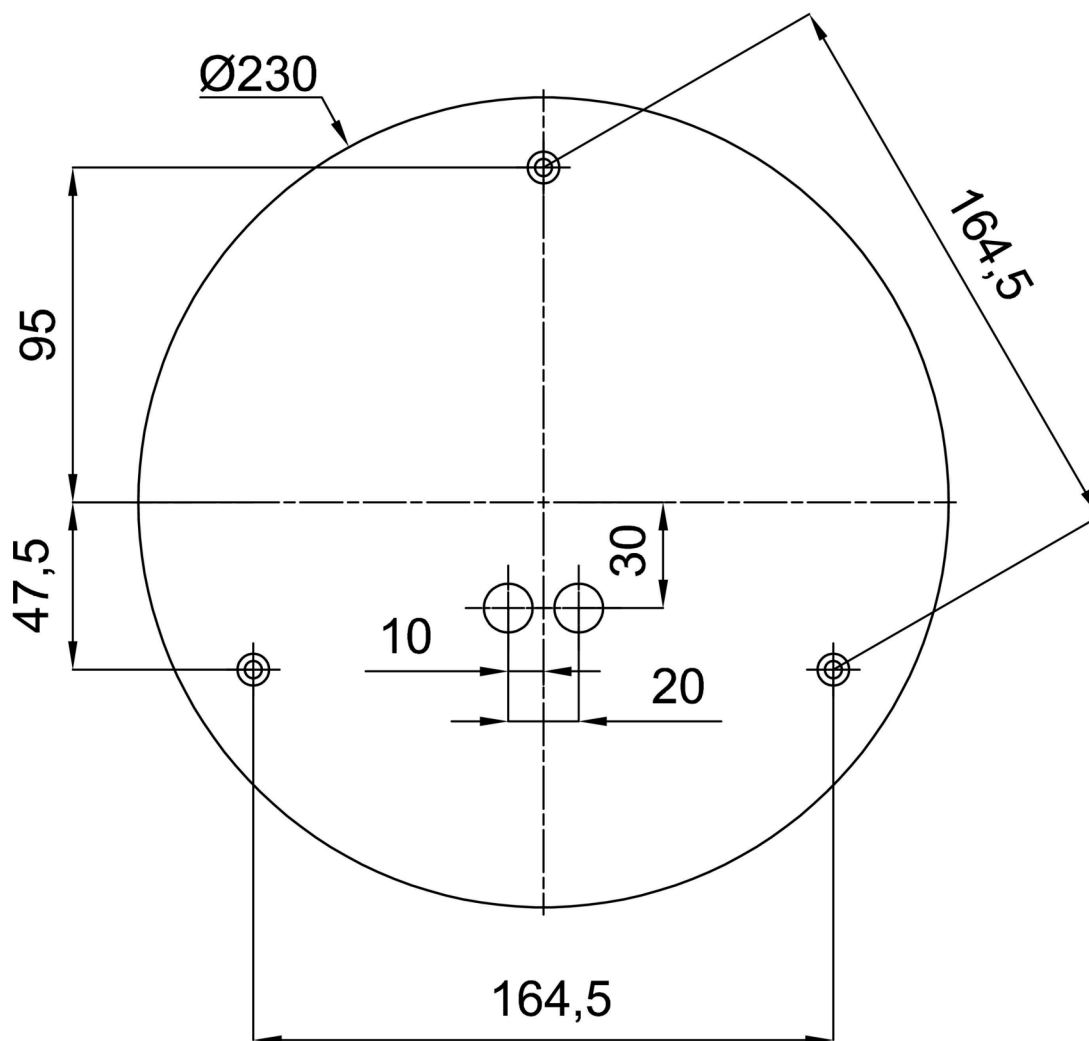

TECHNISCHES ARBEITSBLATT

CRI	Ra80
MacAdam	3
Fotobiologische Sicherheit der Leuchte	Risk group 0

Eulum-Daten für Berechnungsprogramme sind unter www.osmont.cz verfügbar.

Logistik

EAN	8591728048730
Gewicht NTTO	3.4 Kg
Gewicht BTTO	4.1 Kg
Anzahl kartons	2 Stck
Paketvolumen	0.072 m³
Paket 1 breite	0.405 m
Paket 1 länge	0.405 m
Paket 1 höhe	0.41 m
Garantie*	60 Monate

*Die Garantie für die Batterien gilt für 12 Monate ab Kaufdatum.

Einbaumaße: