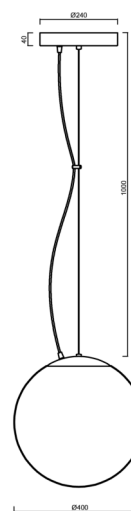

## Technisch

Arten von leuchten	Notfall kombiniert
Befestigungsart	Aufgehängt - Draht
Basismaterial	Stahl
Schattenmaterial	opales Polymethylmethacrylat
Grundfarbe	Weiß Ral9003
Schattenfarbe	Weiß
Schatten halten	Halter aus Stahl
Montageort	Decke
Breite	400 mm
Länge	400 mm
Höhe	400 mm
Durchmesser	ø 400 mm
Scharnierlänge	1000 mm
Montageloch	3xø5mm
Kabeldurchgang	2xø16mm
Energieklasse	D
Schlagfestigkeit	IK06
Betriebstemperatur	von -20°C bis +30°C

## Einbaumaße: