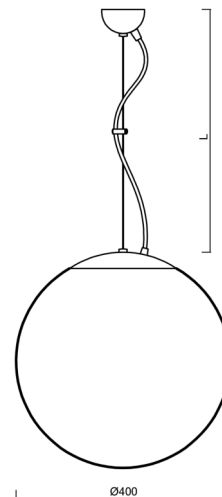

ISIS L3 PM-M

ZL11/PM3M/L100 NL*

WWW.OSMONT.CZ

ISIS L3 PM-M

Produktcode: ISI63791

Art: ZL11/PM3M/L100 NL*

Kurzbeschreibung der leuchte: Edelstahl polierte Oberfläche | Pendelleuchte E27 Leuchte EIN/AUS | matt PMMA-Schirm | Stahlseile Anhänger (mit Zuleitung) 100 cm |

Technisch

Arten von leuchten	Klassisch on/off
Befestigungsart	Aufgehängt - Draht
Basismaterial	rostfreier Stahl
Schattenmaterial	opales Polymethylmethacrylat
Grundfarbe	Polierter Edelstahl
Schattenfarbe	Weiß
Schatten halten	Halter aus Stahl
Montageort	Decke
Breite	400 mm
Länge	400 mm
Höhe	400 mm
Durchmesser	ø 400 mm
Scharnierlänge	1000 mm
Montageloch	keiner
Kabeldurchgang	keiner
Schlagfestigkeit	IK06
Betriebstemperatur	von -20°C bis +30°C