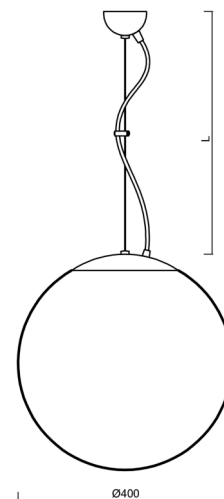

ISIS L3 PM-M

ZL11/PM3M/L100 MS*

WWW.OSMONT.CZ

ISIS L3 PM-M

Produktcode: ISI63789

Art: ZL11/PM3M/L100 MS*

Kurzbeschreibung der leuchte: Messing poliert |
 Pendelleuchte E27 Leuchte EIN/AUS | matt PMMA-Schirm |
 Stahlseile Anhänger (mit Zuleitung) 100 cm |

Technisch

Arten von leuchten	Klassisch on/off
Befestigungsart	Aufgehängt - Draht
Basismaterial	Messing
Schattenmaterial	opales Polymethylmethacrylat
Grundfarbe	Messing poliert
Schattenfarbe	Weiß
Schatten halten	Halter aus Stahl
Montageort	Decke
Breite	400 mm
Länge	400 mm
Höhe	400 mm
Durchmesser	Ø 400 mm
Scharnierlänge	1000 mm
Montageloch	keiner
Kabeldurchgang	keiner
Schlagfestigkeit	IK06
Betriebstemperatur	von -20°C bis +30°C