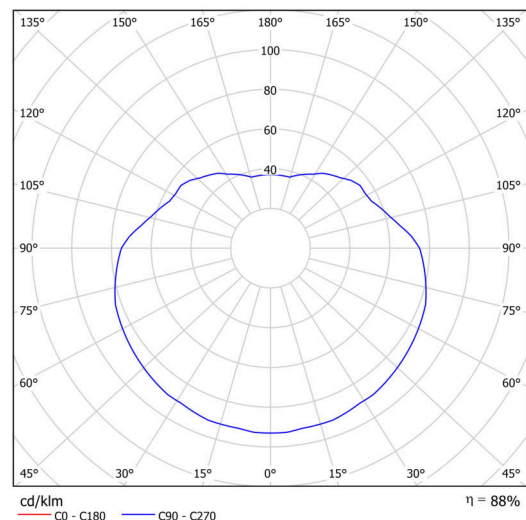

Leuchtdend

LED-Lebensdauer L80/B10	100000 Std.
Fotobiologische Sicherheit der Leuchte	Risk group 0

Eulum-Daten für Berechnungsprogramme sind unter www.osmont.cz verfügbar.