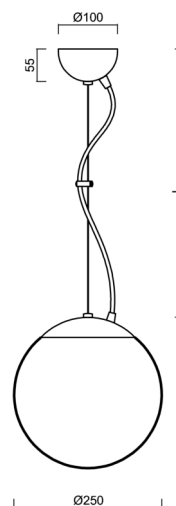

ISIS L2A PM

LED-5L06E300ZL11/PM2A/L100 NL DALI 3K#

WWW.OSMONT.CZ

ISIS L2A PM

Produktcode: ISI70412

Art: LED-5L06E300ZL11/PM2A/L100 NL DALI 3K#

Kurzbeschreibung der leuchte: Edelstahl poliert | LED-Pendelleuchte DALI | PMMA-Schirm | Stahlseil-Pendelleuchte (mit Netzkabel) 100 cm |

Technische Daten

| | |
|--------------------|------------------------------|
| Arten von leuchten | Dimmbar |
| Befestigungsart | Aufgehängt - Draht |
| Basismaterial | rostfreier Stahl |
| Schattenmaterial | opales Polymethylmethacrylat |
| Grundfarbe | Polierter Edelstahl |
| Schattenfarbe | Weiß |
| Schatten halten | Halter aus Stahl |
| Montageort | Decke |
| Breite | 250 mm |
| Länge | 250 mm |
| Höhe | 250 mm |
| Durchmesser | Ø 250 mm |
| Scharnierlänge | 1000 mm |
| Montageloch | keiner |
| Energieklasse | D |
| Schlagfestigkeit | IK06 |
| Betriebstemperatur | von -20°C bis +30°C |

Elektrische Daten

| | |
|--|-------------------|
| Energieverbrauch | 14 W |
| Schutz vor Eindringen | IP40 |
| Steckdose | LED modul |
| Klemme | keiner |
| Anzahl der Leuchte pro Spannungssicherung B10A | 41 Stck |
| Anzahl der Leuchte pro Spannungssicherung B16A | 66 Stck |
| Anzahl der Leuchte pro Spannungssicherung C10A | 66 Stck |
| Anzahl der Leuchte pro Spannungssicherung C16A | 106 Stck |
| Schaltstrom | ≤ 7,5 A / 16 µsec |
| Anzahl der LED-Treiber | 1 |

Zusätzliches Sortiment:

Lampenschirm

| Produktcode | Name | Farbe | Bild | Zeichnung |
|-------------|--------------|-------|---|-----------|
| 20724 | PM2A (250mm) | Weiß |  | |