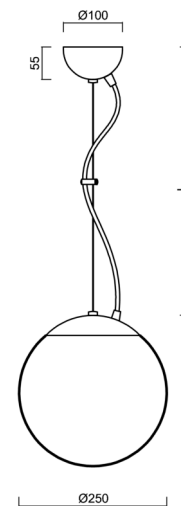

ISIS L2A PM

ZL11/PM2A/L100 NL HF*

WWW.OSMONT.CZ

ISIS L2A PM

Produktcode: ISI46934

Art: ZL11/PM2A/L100 NL HF*

Kurzbeschreibung der leuchte: Edelstahl poliert |
 Pendelleuchte E27 mit HF-Sensor | PMMA-Schirm | Stahlseil-
 Pendelleuchte (mit Netzkabel) 100 cm |

Technische Daten

Arten von leuchten	Sensor
Befestigungsart	Aufgehängt - Draht
Basismaterial	rostfreier Stahl
Schattenmaterial	opales Polymethylmethacrylat
Grundfarbe	Polierter Edelstahl
Schattenfarbe	Weiß
Schatten halten	Halter aus Stahl
Montageort	Decke
Breite	250 mm
Länge	250 mm
Höhe	250 mm
Durchmesser	Ø 250 mm
Scharnierlänge	1000 mm
Montageloch	keiner
Schlagfestigkeit	IK06
Betriebstemperatur	von -20°C bis +30°C

Elektrische Daten

Energieverbrauch	25 W
Schutz vor Eindringen	IP40
Steckdose	E27
Sensor	HF
Klemme	keiner

Leuchtende Daten

Fotobiologische Sicherheit der Leuchte	Risk group 0
--	--------------

Eulum-Daten für Berechnungsprogramme sind unter www.osmont.cz verfügbar.