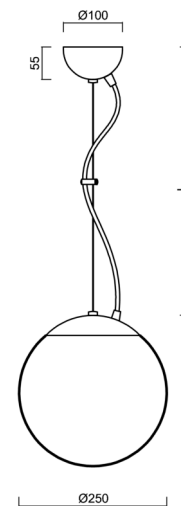

ISIS L2A PM

ZL11/PM2A/L100 NL*

WWW.OSMONT.CZ

ISIS L2A PM

Produktcode: ISI46933

Art: ZL11/PM2A/L100 NL*

Kurzbeschreibung der leuchte: Edelstahl poliert |
 Pendelleuchte E27 EIN/AUS | PMMA-Schirm | Stahlseil-
 Pendelleuchte (mit Netzkabel) 100 cm |

Technische Daten

Arten von leuchten	Klassisch on/off
Befestigungsart	Aufgehängt - Draht
Basismaterial	rostfreier Stahl
Schattenmaterial	opales Polymethylmethacrylat
Grundfarbe	Polierter Edelstahl
Schattenfarbe	Weiß
Schatten halten	Halter aus Stahl
Montageort	Decke
Breite	250 mm
Länge	250 mm
Höhe	250 mm
Durchmesser	ø 250 mm
Scharnierlänge	1000 mm
Montageloch	keiner
Schlagfestigkeit	IK06
Betriebstemperatur	von -20°C bis +30°C

Elektrische Daten

Energieverbrauch	25 W
Schutz vor Eindringen	IP40
Steckdose	E27
Klemme	keiner

Leuchtende Daten

Fotobiologische Sicherheit der Leuchte	Risk group 0
--	--------------

Eulum-Daten für Berechnungsprogramme sind unter www.osmont.cz verfügbar.