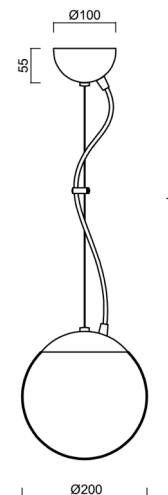

ISIS L1 PM-M

LED-5L05E500ZL11/PM1M/L100 NB DALI 4K#

WWW.OSMONT.CZ

ISIS L1 PM-M

Produktcode: ISI72968

Art: LED-5L05E500ZL11/PM1M/L100 NB DALI 4K#

Kurzbeschreibung der leuchte: Edelstahl gebürstete Oberfläche | Pendelleuchte mit LED | dimmbares DALI | Matter PMMA-Farbton

Technisch

Arten von leuchten	Dimmbar
Befestigungsart	Aufgehängt - Draht
Basismaterial	rostfreier Stahl
Schattenmaterial	opales Polymethylmethacrylat
Grundfarbe	gebürsteter Edelstahl
Schattenfarbe	Weiß
Schatten halten	Halter aus Stahl
Montageort	Decke
Breite	200 mm
Länge	200 mm
Höhe	200 mm
Durchmesser	Ø 200 mm
Scharnierlänge	1000 mm
Montageloch	keiner
Kabeldurchgang	keiner
Energieklasse	D
Schlagfestigkeit	IK06
Betriebstemperatur	von -20°C bis +30°C

Elektrisch

Energieverbrauch	8 W
Schutz vor Eindringen	IP40
Steckdose	LED modul
Klemme	keiner
Anzahl der Leuchte pro Spannungssicherung B16A	45 Stck
Anzahl der Leuchte pro Spannungssicherung C16A	70 Stck

Eulum-Daten für Berechnungsprogramme sind unter www.osmont.cz verfügbar.

Logistik

EAN	8591728050214
Gewicht NTTO	1.5 Kg
Gewicht BTTO	1.8 Kg
Anzahl kartons	2 Stck
Paketvolumen	0.014 m ³
Paket 1 breite	0.21 m
Paket 1 länge	0.21 m
Paket 1 höhe	0.205 m
Garantie*	60 Monate