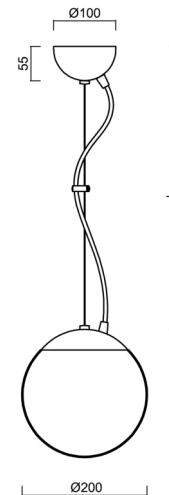

ISIS L1 PM-M

LED-5L05E500ZL11/PM1M/L100 NL DALI 4K#

WWW.OSMONT.CZ

ISIS L1 PM-M

Produktcode: ISI72964

Art: LED-5L05E500ZL11/PM1M/L100 NL DALI 4K#

Kurzbeschreibung der leuchte: Edelstahl polierte Oberfläche | Pendelleuchte mit LED | dimmbares DALI | Matter PMMA-Farbtön

Technisch

Arten von leuchten	Dimmbar
Befestigungsart	Aufgehängt - Draht
Basismaterial	rostfreier Stahl
Schattenmaterial	opales Polymethylmethacrylat
Grundfarbe	Polierter Edelstahl
Schattenfarbe	Weiß
Schatten halten	Halter aus Stahl
Montageort	Decke
Breite	200 mm
Länge	200 mm
Höhe	200 mm
Durchmesser	Ø 200 mm
Scharnierlänge	1000 mm
Montageloch	keiner
Kabeldurchgang	keiner
Energieklasse	D
Schlagfestigkeit	IK06
Betriebstemperatur	von -20°C bis +30°C

Elektrisch

Energieverbrauch	8 W
Schutz vor Eindringen	IP40
Steckdose	LED modul
Klemme	keiner
Anzahl der Leuchte pro Spannungssicherung B16A	45 Stck
Anzahl der Leuchte pro Spannungssicherung C16A	70 Stck

Eulum-Daten für Berechnungsprogramme sind unter www.osmont.cz verfügbar.

Logistik

EAN	8591728050191
Gewicht NTTO	1.5 Kg
Gewicht BTTO	1.8 Kg
Anzahl kartons	2 Stck
Paketvolumen	0.014 m ³
Paket 1 breite	0.21 m
Paket 1 länge	0.21 m
Paket 1 höhe	0.205 m
Garantie*	60 Monate