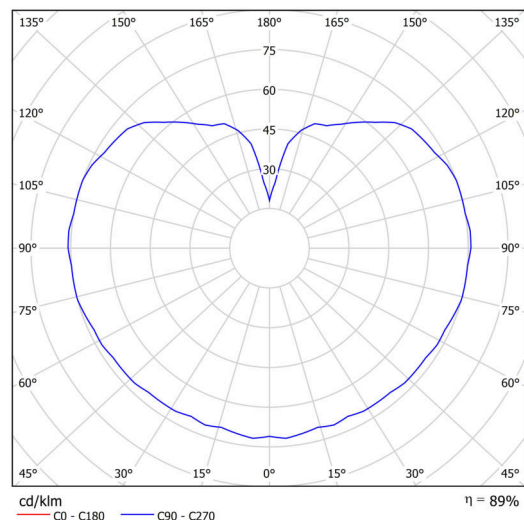

ISIS L1 PM-M

Produktcode: ISI72956

Art: LED-5L05E500ZL11/PM1M/L100 C DALI 4K#

Kurzbeschreibung der leuchte: Schwarze Farbe |

Pendelleuchte mit LED | dimmbares DALI | Matter PMMA-Farbtön

Technisch

Arten von leuchten	Dimmbar
Befestigungsart	Aufgehängt - Draht
Basismaterial	Stahl
Schattenmaterial	opales Polymethylmethacrylat
Grundfarbe	Schwarz Ral9005
Schattenfarbe	Weiß
Schatten halten	Halter aus Stahl
Montageort	Decke
Breite	200 mm
Länge	200 mm
Höhe	200 mm
Durchmesser	Ø 200 mm
Scharnierlänge	1000 mm
Montageloch	keiner
Kabeldurchgang	keiner
Energieklasse	D
Schlagfestigkeit	IK06
Betriebstemperatur	von -20°C bis +30°C

Elektrisch

Energieverbrauch	8 W
Schutz vor Eindringen	IP40
Steckdose	LED modul
Klemme	keiner
Anzahl der Leuchte pro Spannungssicherung B16A	45 Stck
Anzahl der Leuchte pro Spannungssicherung C16A	70 Stck

Leuchtend

Leuchtenlichtstrom	1130 lm
Lichtstrom der quelle	1280 lm
Leuchteneffizienz	141 lm/W
Temperature	4000 K
LED-Lebensdauer L80/B10	100000 Std.
CRI	Ra80
MacAdam	3
Fotobiologische Sicherheit der Leuchte	Risk group 0

Eulum-Daten für Berechnungsprogramme sind unter www.osmont.cz verfügbar.