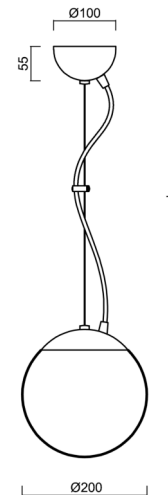

ISIS L1 PM-M

LED-5L05E500ZL11/PM1M/L100 C DALI 4K#

WWW.OSMONT.CZ

ISIS L1 PM-M

Produktcode: ISI72956

Art: LED-5L05E500ZL11/PM1M/L100 C DALI 4K#

Kurzbeschreibung der leuchte: Schwarze Farbe |

Pendelleuchte mit LED | dimmbares DALI | Matter PMMA-Farbtön

Technisch

Arten von leuchten	Dimmbar
Befestigungsart	Aufgehängt - Draht
Basismaterial	Stahl
Schattenmaterial	opales Polymethylmethacrylat
Grundfarbe	Schwarz Ral9005
Schattenfarbe	Weiß
Schatten halten	Halter aus Stahl
Montageort	Decke
Breite	200 mm
Länge	200 mm
Höhe	200 mm
Durchmesser	Ø 200 mm
Scharnierlänge	1000 mm
Montageloch	keiner
Kabeldurchgang	keiner
Energieklasse	D
Schlagfestigkeit	IK06
Betriebstemperatur	von -20°C bis +30°C

Elektrisch

Energieverbrauch	8 W
Schutz vor Eindringen	IP40
Steckdose	LED modul
Klemme	keiner
Anzahl der Leuchte pro Spannungssicherung B16A	45 Stck
Anzahl der Leuchte pro Spannungssicherung C16A	70 Stck

Eulum-Daten für Berechnungsprogramme sind unter www.osmont.cz verfügbar.

Logistik

EAN	8591728050153
Gewicht NTTO	1.5 Kg
Gewicht BTTO	1.8 Kg
Anzahl kartons	2 Stck
Paketvolumen	0.014 m ³
Paket 1 breite	0.21 m
Paket 1 länge	0.21 m
Paket 1 höhe	0.205 m
Garantie*	60 Monate