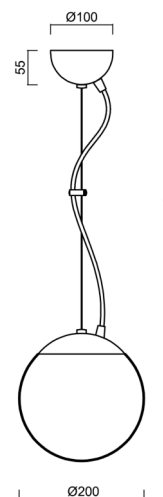

ISIS L1 PM-M

LED-5L05E500ZL11/PM1M/L100 MS DALI 3K#

WWW.OSMONT.CZ

ISIS L1 PM-M

Produktcode: ISI72460

Art: LED-5L05E500ZL11/PM1M/L100 MS DALI 3K#

Kurzbeschreibung der leuchte: Messing poliert |
Pendelleuchte mit LED | dimmbares DALI | Matter PMMA-Farbtön

Technisch

Arten von leuchten	Dimmbar
Befestigungsart	Aufgehängt - Draht
Basismaterial	Messing
Schattenmaterial	opales Polymethylmethacrylat
Grundfarbe	Messing poliert
Schattenfarbe	Weiß
Schatten halten	Halter aus Stahl
Montageort	Decke
Breite	200 mm
Länge	200 mm
Höhe	200 mm
Durchmesser	Ø 200 mm
Scharnierlänge	1000 mm
Montageloch	keiner
Kabeldurchgang	keiner
Energieklasse	D
Schlagfestigkeit	IK06
Betriebstemperatur	von -20°C bis +30°C