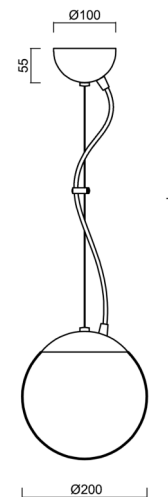

ISIS L1 PM

LED-5L05E500ZL11/PM1/L100 NB DALI 4K#

WWW.OSMONT.CZ

ISIS L1 PM

Produktcode: ISI72888

Art: LED-5L05E500ZL11/PM1/L100 NB DALI 4K#

Kurzbeschreibung der leuchte: Edelstahl gebürstete Oberfläche | Pendelleuchte mit LED | dimmbares DALI | PMMA-Schirm

Technisch

Arten von leuchten	Dimmbar
Befestigungsart	Aufgehängt - Draht
Basismaterial	rostfreier Stahl
Schattenmaterial	glänzendes Polymethylmethacrylat
Grundfarbe	gebürsteter Edelstahl
Schattenfarbe	Weiß
Schatten halten	Halter aus Stahl
Montageort	Decke
Breite	200 mm
Länge	200 mm
Höhe	200 mm
Durchmesser	Ø 200 mm
Scharnierlänge	1000 mm
Montageloch	keiner
Kabeldurchgang	keiner
Energieklasse	D
Schlagfestigkeit	IK06
Betriebstemperatur	von -20°C bis +30°C

Elektrisch

Energieverbrauch	8 W
Schutz vor Eindringen	IP40
Steckdose	LED modul
Klemme	keiner
Anzahl der Leuchte pro Spannungssicherung B16A	45 Stck
Anzahl der Leuchte pro Spannungssicherung C16A	70 Stck

Eulum-Daten für Berechnungsprogramme sind unter www.osmont.cz verfügbar.

Logistik

EAN	8591728049515
Gewicht NTTO	1.5 Kg
Gewicht BTTO	1.8 Kg
Anzahl kartons	2 Stck
Paketvolumen	0.014 m ³
Paket 1 breite	0.21 m
Paket 1 länge	0.21 m
Paket 1 höhe	0.205 m
Garantie*	60 Monate