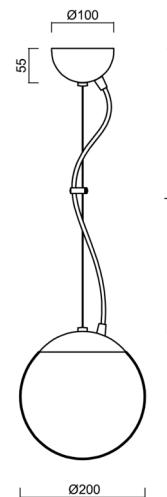

ISIS L1 PM

LED-5L05E500ZL11/PM1/L100 MS DALI 4K#

WWW.OSMONT.CZ

ISIS L1 PM

Produktcode: ISI72880

Art: LED-5L05E500ZL11/PM1/L100 MS DALI 4K#

Kurzbeschreibung der leuchte: Messing poliert |
 Pendelleuchte LED-Leuchte DALI | PMMA-Schirm | Stahlseile
 Anhänger (mit Zuleitung) 100 cm |

Technisch

Arten von leuchten	Dimmbar
Befestigungsart	Aufgehängt - Draht
Basismaterial	Messing
Schattenmaterial	glänzendes Polymethylmethacrylat
Grundfarbe	Messing poliert
Schattenfarbe	Weiß
Schatten halten	Halter aus Stahl
Montageort	Decke
Breite	200 mm
Länge	200 mm
Höhe	200 mm
Durchmesser	Ø 200 mm
Scharnierlänge	1000 mm
Montageloch	keiner
Kabeldurchgang	keiner
Energieklasse	D
Schlagfestigkeit	IK06
Betriebstemperatur	von -20°C bis +30°C

Eulum-Daten für Berechnungsprogramme sind unter www.osmont.cz verfügbar.

Logistik

EAN	8591728049478
Gewicht NTTO	1.5 Kg
Gewicht BTTO	1.8 Kg
Anzahl kartons	2 Stck
Paketvolumen	0.014 m ³
Paket 1 breite	0.21 m
Paket 1 länge	0.21 m
Paket 1 höhe	0.205 m
Garantie*	60 Monate