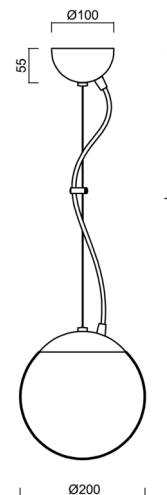

Technisch

Arten von leuchten	Dimmbar
Befestigungsart	Aufgehängt - Draht
Basismaterial	Messing
Schattenmaterial	glänzendes Polymethylmethacrylat
Grundfarbe	Messing poliert
Schattenfarbe	Weiß
Schatten halten	Halter aus Stahl
Montageort	Decke
Breite	200 mm
Länge	200 mm
Höhe	200 mm
Durchmesser	ø 200 mm
Scharnierlänge	1000 mm
Montageloch	keiner
Kabeldurchgang	keiner
Energieklasse	D
Schlagfestigkeit	IK06
Betriebstemperatur	von -20°C bis +30°C

Elektrisch

Energieverbrauch	8 W
Schutz vor Eindringen	IP40
Steckdose	LED modul
Klemme	keiner
Anzahl der Leuchte pro Spannungssicherung B16A	45 Stck
Anzahl der Leuchte pro Spannungssicherung C16A	70 Stck

Eulum-Daten für Berechnungsprogramme sind unter www.osmont.cz verfügbar.

Logistik

EAN	8591728046675
Gewicht NTTO	1.5 Kg
Gewicht BTTO	1.8 Kg
Anzahl kartons	2 Stck
Paketvolumen	0.014 m ³
Paket 1 breite	0.21 m
Paket 1 länge	0.21 m
Paket 1 höhe	0.205 m
Garantie*	60 Monate