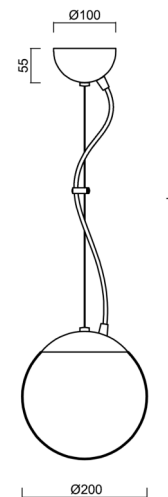

Technisch

Arten von leuchten	Klassisch on/off
Befestigungsart	Aufgehängt - Draht
Basismaterial	Stahl
Schattenmaterial	glänzendes Polymethylmethacrylat
Grundfarbe	Schwarz Ral9005
Schattenfarbe	Weiß
Schatten halten	Halter aus Stahl
Montageort	Decke
Breite	200 mm
Länge	200 mm
Höhe	200 mm
Durchmesser	ø 200 mm
Scharnierlänge	1000 mm
Montageloch	keiner
Kabeldurchgang	keiner
Energieklasse	D
Schlagfestigkeit	IK06
Betriebstemperatur	von -20°C bis +30°C

Elektrisch

Energieverbrauch	8 W
Schutz vor Eindringen	IP40
Steckdose	LED modul
Klemme	keiner
Anzahl der Leuchte pro Spannungssicherung B10A	50 Stck
Anzahl der Leuchte pro Spannungssicherung B16A	78 Stck
Anzahl der Leuchte pro Spannungssicherung C10A	84 Stck
Anzahl der Leuchte pro Spannungssicherung C16A	130 Stck

Eulum-Daten für Berechnungsprogramme sind unter

Logistik

EAN	8591728046644
Gewicht NTTO	1.5 Kg
Gewicht BTTO	1.8 Kg
Anzahl kartons	2 Stck
Paketvolumen	0.014 m ³
Paket 1 breite	0.21 m
Paket 1 länge	0.21 m
Paket 1 höhe	0.205 m
Garantie*	60 Monate