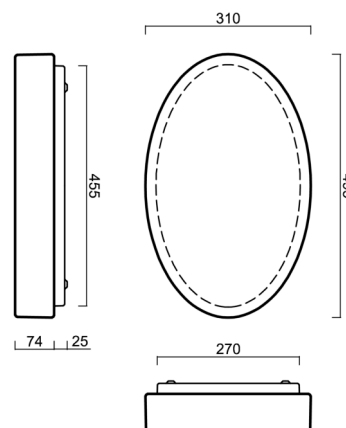

# GEMINI 2

Produktcode: GEM48693

Art: LED-1L48E700U48/208 4K#

Kurzbeschreibung der leuchte: Weiße anliegende LED-Leuchte ON/OFF und Glasschirm TRIPLEX OPAL.

## Technisch

Arten von leuchten	Klassisch on/off
Befestigungsart	Aufbauleuchten
Basismaterial	Stahl
Schattenmaterial	dreischichtiges Glas TRIPLEX OPAL
Grundfarbe	Weiß Ral9003
Schattenfarbe	Weiß
Schatten halten	Faltsystem
Montageort	Wand / Decke
Breite	495 mm
Länge	310 mm
Höhe	95 mm
Montageloch	4xØ5mm
Kabeldurchgang	2xØ16mm
Energieklasse	D
Schlagfestigkeit	IK01
Betriebstemperatur	von -20°C bis +30°C

## Lampenschirm

Produktcode	Name	Farbe	Beschreibung	Bild	Zeichnung
20108	208	Weiß		