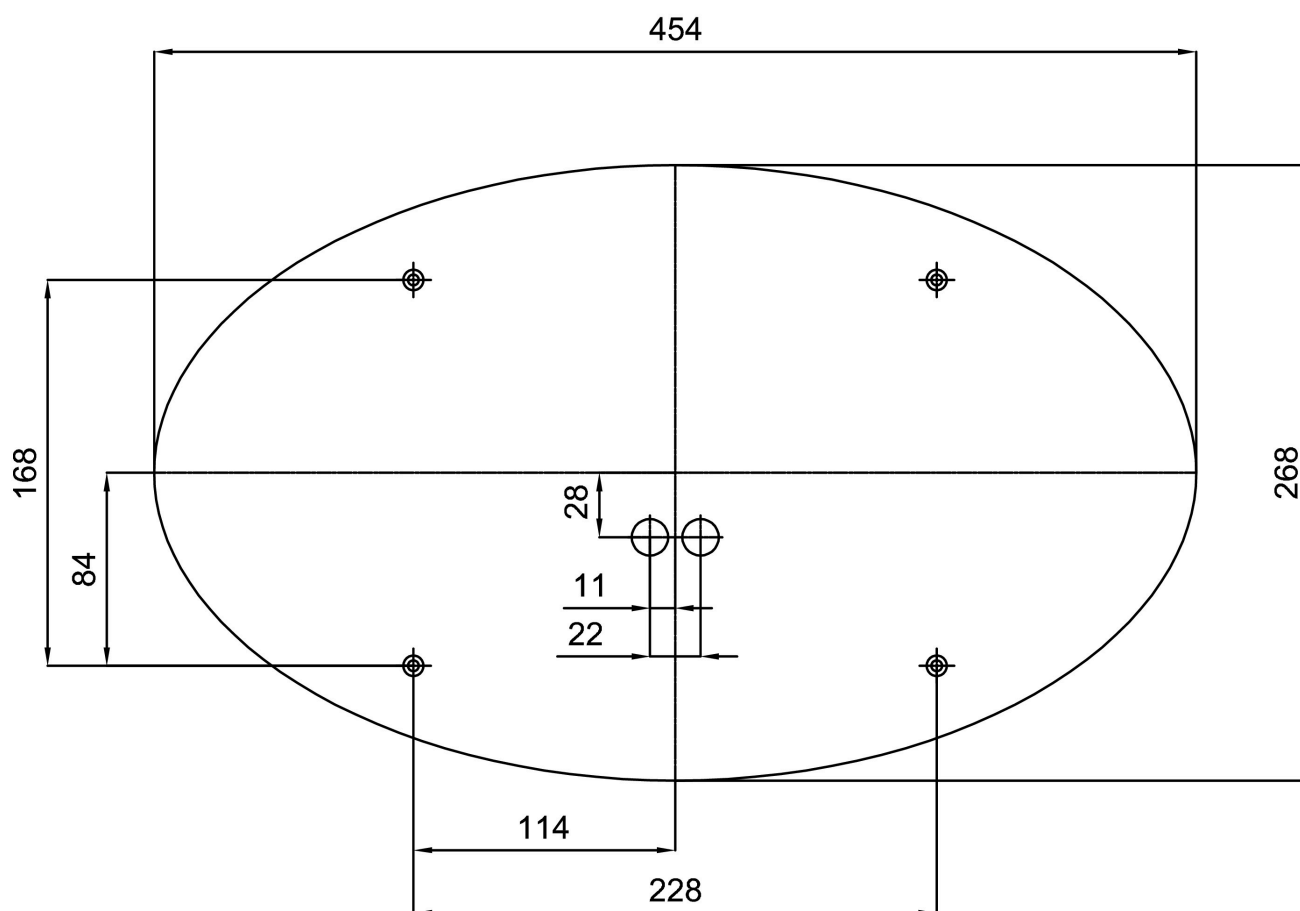

Logistik

EAN	8591728121495
Gewicht NTTO	3.8 Kg
Gewicht BTTO	4.1 Kg
Anzahl kartons	1 Stck
Paketvolumen	0.018 m³
Paket 1 breite	0.33 m
Paket 1 länge	0.51 m
Paket 1 höhe	0.105 m
Garantie*	60 Monate

*Die Garantie für die Batterien gilt für 12 Monate ab Kaufdatum.

Einbaumaße: