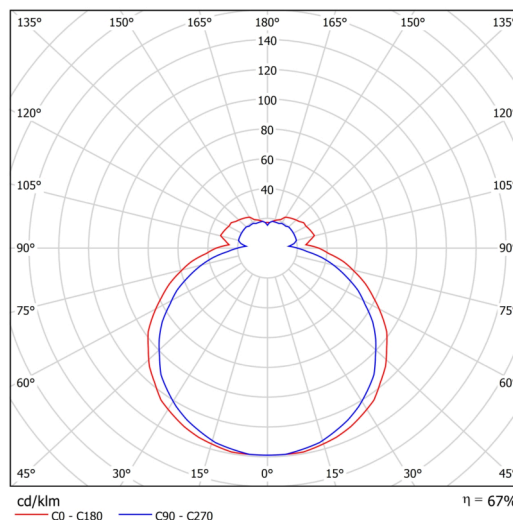

Leuchtend

Leuchtenlichtstrom	2830 lm
Lichtstrom der quelle	4220 lm
Leuchteneffizienz	104 lm/W
Temperature	4000 K
LED-Lebensdauer L80/B10	100000 Std.
CRI	Ra80
MacAdam	3
Fotobiologische Sicherheit der Leuchte	Risk group 0