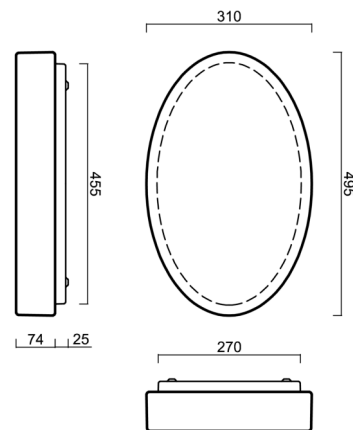

GEMINI 2

LED-1L48E700U48/208 3K#

WWW.OSMONT.CZ

GEMINI 2

Produktcode: GEM48193

Art: LED-1L48E700U48/208 3K#

Kurzbeschreibung der leuchte: Weiße anliegende LED-Leuchte ON/OFF und Glasschirm TRIPLEX OPAL.

Technisch

Arten von leuchten	Klassisch on/off
Befestigungsart	Aufbauleuchten
Basismaterial	Stahl
Schattenmaterial	dreischichtiges Glas TRIPLEX OPAL
Grundfarbe	Weiß Ral9003
Schattenfarbe	Weiß
Schatten halten	Faltsystem
Montageort	Wand / Decke
Breite	495 mm
Länge	310 mm
Höhe	95 mm
Montageloch	4xØ5mm
Kabeldurchgang	2xØ16mm
Energieklasse	D
Schlagfestigkeit	IK01
Betriebstemperatur	von -20°C bis +30°C

Elektrisch

Energieverbrauch	27 W
Schutz vor Eindringen	IP43
Steckdose	LED modul
Klemme	Schnappklemmenblock
Anzahl der Leuchte pro Spannungssicherung B10A	37 Stck
Anzahl der Leuchte pro Spannungssicherung B16A	59 Stck
Anzahl der Leuchte pro Spannungssicherung C10A	37 Stck
Anzahl der Leuchte pro Spannungssicherung C16A	59 Stck

Eulum-Daten für Berechnungsprogramme sind unter www.osmont.cz verfügbar.

Zusätzliches Sortiment:

Lampenschirm

Produktcode	Name	Farbe	Beschreibung	Bild	Zeichnung
20108	208	Weiß		