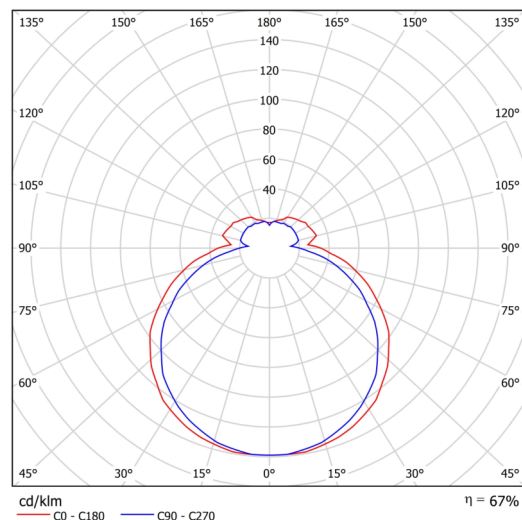

Leuchtend

Leuchtenlichtstrom	2710 lm
Lichtstrom der quelle	4040 lm
Leuchteneffizienz	100 lm/W
Temperature	3000 K
LED-Lebensdauer L80/B10	100000 Std.
CRI	Ra80
MacAdam	3
Fotobiologische Sicherheit der Leuchte	Risk group 0