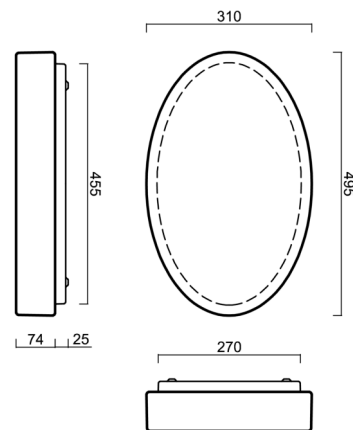

# GEMINI 2

Produktcode: GEM44256

Art: IN-22U48/208\*

Kurzbeschreibung der leuchte: Weiß Farbe| Decke oder Wand  
E27 Licht EIN/AUS | TRIPLEX OPAL mundgeblasener Glasschirm|

## Technisch

Arten von leuchten	Klassisch on/off
Befestigungsart	Aufbauleuchten
Basismaterial	Stahl
Schattenmaterial	dreischichtiges Glas TRIPLEX OPAL
Grundfarbe	Weiß Ral9003
Schattenfarbe	Weiß
Schatten halten	Faltsystem
Montageort	Wand / Decke
Breite	495 mm
Länge	310 mm
Höhe	95 mm
Montageloch	4xØ5mm
Kabeldurchgang	2xØ16mm
Schlagfestigkeit	IK01
Betriebstemperatur	von -20°C bis +30°C

## Lampenschirm

Produktcode	Name	Farbe	Beschreibung	Bild	Zeichnung
20108	208	Weiß	příslušenství	