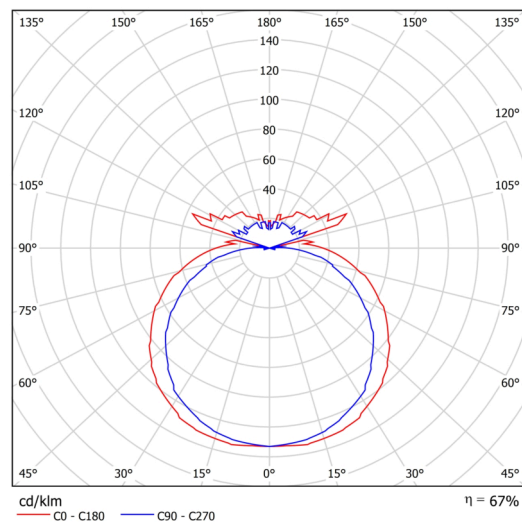

Leuchtend

Fotobiologische Sicherheit der Leuchte	Risk group 0

Eulum-Daten für Berechnungsprogramme sind unter www.osmont.cz verfügbar.