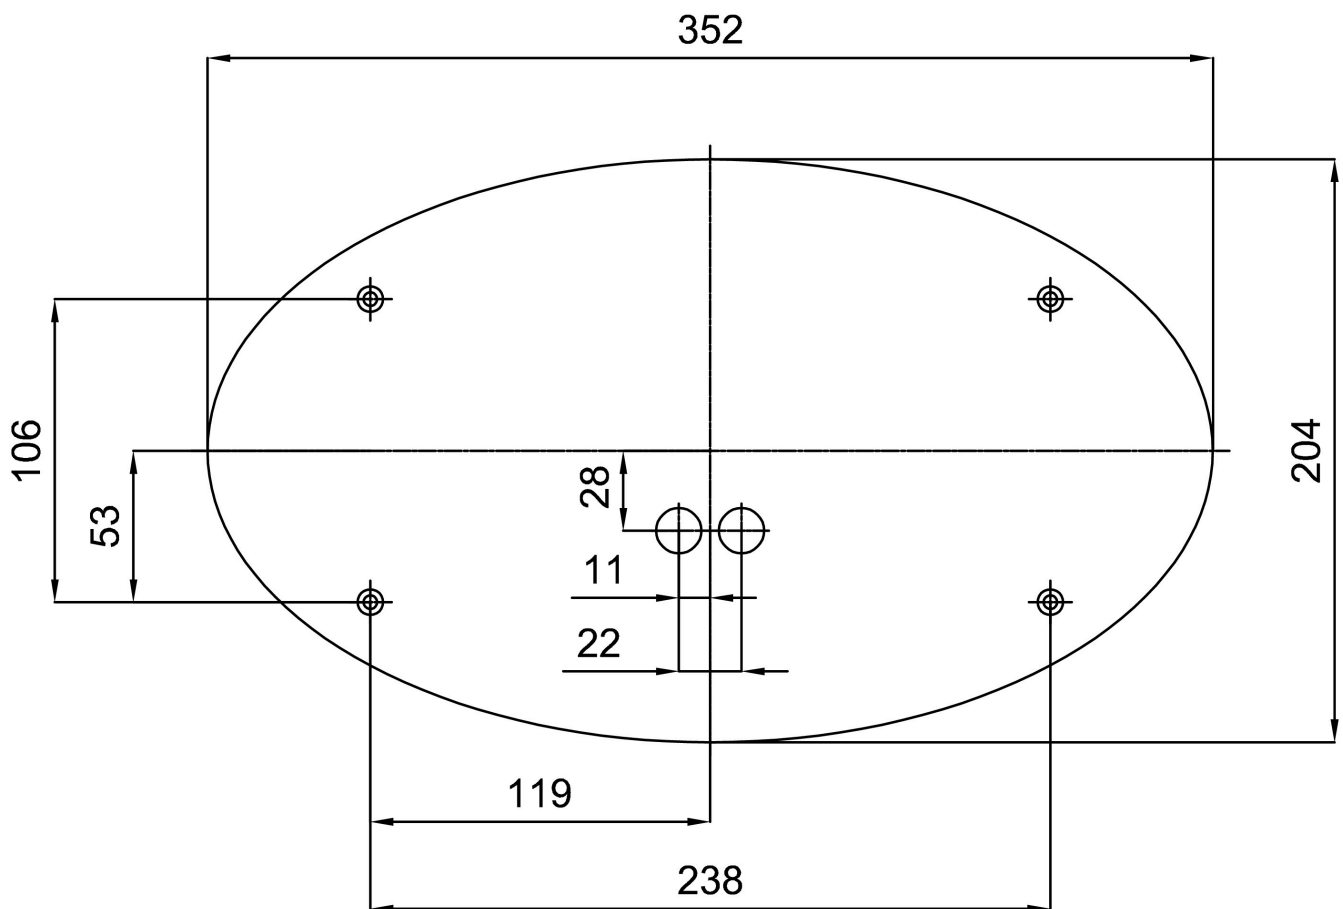

Technisch

Arten von leuchten	Notfall kombiniert
Befestigungsart	Aufbauleuchten
Basismaterial	Stahl
Schattenmaterial	dreischichtiges Glas TRIPLEX OPAL
Grundfarbe	Weiß Ral9003
Schattenfarbe	Weiß
Schatten halten	Faltsystem
Montageort	Wand / Decke
Breite	385 mm
Länge	235 mm
Höhe	95 mm
Montageloch	4xØ5mm
Kabeldurchgang	2xØ16mm
Energieklasse	D
Schlagfestigkeit	IK01

Leuchtend

Leuchtenlichtstrom	1830 lm
Lichtstrom der quelle	2810 lm
Lichtstrom der Lichtquelle im Notbetrieb	150 lm
Leuchteneffizienz	101 lm/W
Temperature	4000 K
LED-Lebensdauer L80/B10	100000 Std.
CRI	Ra80
MacAdam	3
Fotobiologische Sicherheit der Leuchte	Risk group 0

Eulum-Daten für Berechnungsprogramme sind unter

Logistik

EAN	8591728121488
Gewicht NTTO	2.9 Kg
Gewicht BTTO	3 Kg
Anzahl kartons	1 Stck
Paketvolumen	0.01 m ³
Paket 1 breite	0.25 m
Paket 1 länge	0.395 m
Paket 1 höhe	0.1 m
Garantie*	60 Monate

*Die Garantie für die Batterien gilt für 12 Monate ab Kaufdatum.

Einbaumaße:

Zusätzliches Sortiment:

Lampenschirm

Produktcode	Name	Farbe	Beschreibung	Bild	Zeichnung
20107	207	Weiß		