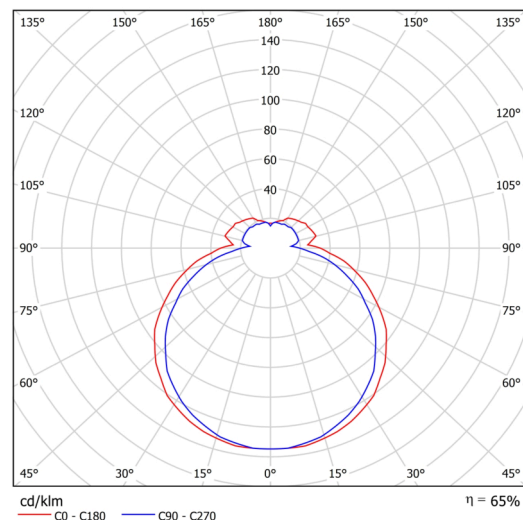

Leuchtend

Leuchtenlichtstrom	1830 lm
Lichtstrom der quelle	2810 lm
Lichtstrom der Lichtquelle im Notbetrieb	150 lm
Leuchteneffizienz	101 lm/W
Temperature	4000 K
LED-Lebensdauer L80/B10	100000 Std.
CRI	Ra80
MacAdam	3
Fotobiologische Sicherheit der Leuchte	Risk group 0