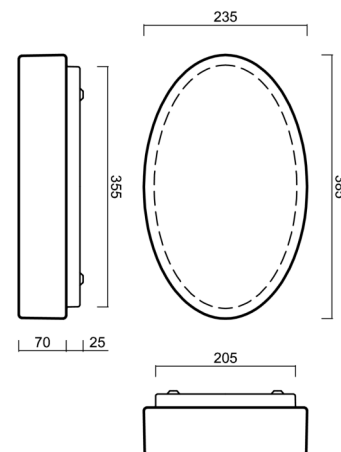

GEMINI 1

LED-1L47E700U47/207/NK1W 4K#

WWW.OSMONT.CZ

GEMINI 1

Produktcode: GEM48692

Art: LED-1L47E700U47/207/NK1W 4K#

Kurzbeschreibung der leuchte: Weiße anliegende LED-Kombi-Notleuchte und Glasschirm TRIPLEX OPAL.

Technisch

Arten von leuchten	Notfall kombiniert
Befestigungsart	Aufbauleuchten
Basismaterial	Stahl
Schattenmaterial	dreischichtiges Glas TRIPLEX OPAL
Grundfarbe	Weiß Ral9003
Schattenfarbe	Weiß
Schatten halten	Faltsystem
Montageort	Wand / Decke
Breite	385 mm
Länge	235 mm
Höhe	95 mm
Montageloch	4xØ5mm
Kabeldurchgang	2xØ16mm
Energieklasse	D
Schlagfestigkeit	IK01

Eulum-Daten für Berechnungsprogramme sind unter

Logistik

EAN	8591728121488
Gewicht NTTO	2.9 Kg
Gewicht BTTO	3 Kg
Anzahl kartons	1 Stck
Paketvolumen	0.01 m ³
Paket 1 breite	0.25 m
Paket 1 länge	0.395 m
Paket 1 höhe	0.1 m
Garantie*	60 Monate

*Die Garantie für die Batterien gilt für 12 Monate ab Kaufdatum.

Einbaumaße:

Zusätzliches Sortiment:

Lampenschirm

Produktcode	Name	Farbe	Beschreibung	Bild	Zeichnung
20107	207	Weiß		