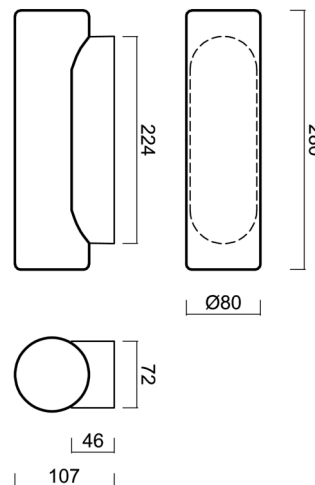

FLORA 4

LED-1L26E700DU14/127 S 3K#

WWW.OSMONT.CZ

FLORA 4

Produktcode: FL067284

Art: LED-1L26E700DU14/127 S 3K#

Kurzbeschreibung der leuchte: Silberne anliegende LED-Leuchte ON/OFF und Glasschirm TRIPLEX OPAL.

Technisch

Arten von leuchten	Klassisch on/off
Befestigungsart	Aufbauleuchten
Basismaterial	Polycarbonat
Schattenmaterial	dreischichtiges Glas TRIPLEX OPAL
Grundfarbe	Silber Ral9006
Schattenfarbe	Weiß
Schatten halten	Faltsystem
Montageort	Wand / Decke
Breite	280 mm
Länge	80 mm
Höhe	107 mm
Montageloch	4xØ5mm
Kabeldurchgang	1xØ14mm
Energieklasse	D
Schlagfestigkeit	IK01
Betriebstemperatur	von -20°C bis +30°C

Elektrisch

Energieverbrauch	7 W
Schutz vor Eindringen	IP43
Steckdose	LED modul
Klemme	Schraubklemmenblock
Anzahl der Leuchte pro Spannungssicherung B10A	50 Stck
Anzahl der Leuchte pro Spannungssicherung B16A	78 Stck
Anzahl der Leuchte pro Spannungssicherung C10A	84 Stck
Anzahl der Leuchte pro Spannungssicherung C16A	130 Stck

Eulum-Daten für Berechnungsprogramme sind unter www.osmont.cz verfügbar.

Logistik

EAN	8591728121266
Gewicht NTTO	1 Kg
Gewicht BTTO	1.1 Kg
Anzahl kartons	1 Stck
Paketvolumen	0.004 m ³
Paket 1 breite	0.35 m
Paket 1 länge	0.09 m
Paket 1 höhe	0.115 m
Garantie*	60 Monate