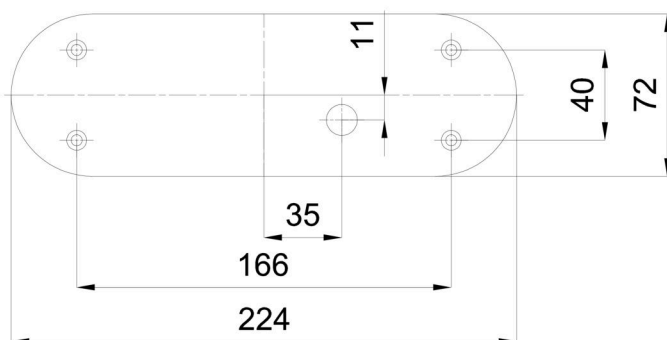

Logistik

EAN	8591728121266
Gewicht NTTO	1 Kg
Gewicht BTTO	1.1 Kg
Anzahl kartons	1 Stck
Paketvolumen	0.004 m³
Paket 1 breite	0.35 m
Paket 1 länge	0.09 m
Paket 1 höhe	0.115 m
Garantie*	60 Monate

*Die Garantie für die Batterien gilt für 12 Monate ab Kaufdatum.

Einbaumaße: