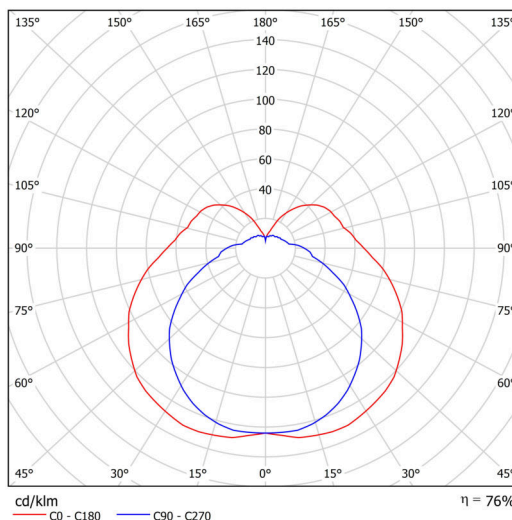

Leuchtend

Leuchtenlichtstrom	950 lm
Lichtstrom der quelle	1250 lm
Leuchteneffizienz	118 lm/W
Temperature	4000 K
LED-Lebensdauer L80/B10	100000 Std.
CRI	Ra80
MacAdam	3
Fotobiologische Sicherheit der Leuchte	Risk group 0