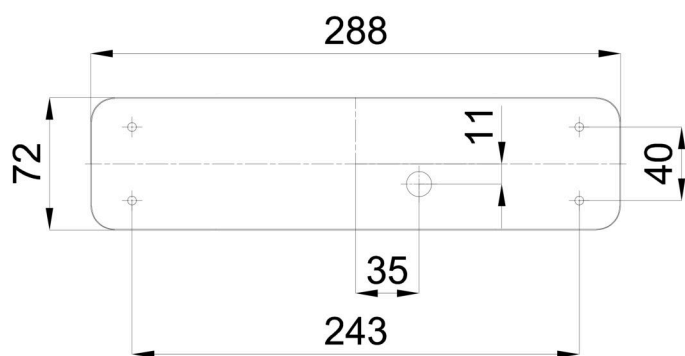

Logistik

EAN	8591728121303
Gewicht NTTO	1.3 Kg
Gewicht BTTO	1.4 Kg
Anzahl kartons	1 Stck
Paketvolumen	0.004 m³
Paket 1 breite	0.35 m
Paket 1 länge	0.09 m
Paket 1 höhe	0.115 m
Garantie*	60 Monate

*Die Garantie für die Batterien gilt für 12 Monate ab Kaufdatum.

Einbaumaße: