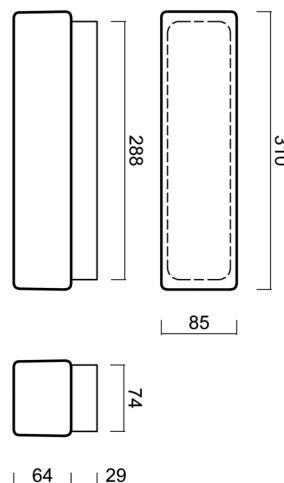

# FLORA 2

Produktcode: FL067780

Art: LED-1L27E350DU12/125 S 4K#

Kurzbeschreibung der leuchte: Silberne anliegende LED-Leuchte ON/OFF und Glasschirm TRIPLEX OPAL.

## Technisch

Arten von leuchten	Klassisch on/off
Befestigungsart	Aufbauleuchten
Basismaterial	Polycarbonat
Schattenmaterial	dreischichtiges Glas TRIPLEX OPAL
Grundfarbe	Silber Ral9006
Schattenfarbe	Weiß
Schatten halten	Faltsystem
Montageort	Wand / Decke
Breite	310 mm
Länge	85 mm
Höhe	93 mm
Montageloch	4xØ5mm
Kabeldurchgang	1xØ14mm
Energieklasse	D
Schlagfestigkeit	IK01
Betriebstemperatur	von -20°C bis +30°C

Eulum-Daten für Berechnungsprogramme sind unter [www.osmont.cz](http://www.osmont.cz) verfügbar.

Logistik

EAN	8591728121303
Gewicht NTTO	1.3 Kg
Gewicht BTTO	1.4 Kg
Anzahl kartons	1 Stck
Paketvolumen	0.004 m <sup>3</sup>
Paket 1 breite	0.35 m
Paket 1 länge	0.09 m
Paket 1 höhe	0.115 m
Garantie*	60 Monate

## Lampenschirm

Produktcode	Name	Farbe	Beschreibung	Bild	Zeichnung
20029	125	Weiß		