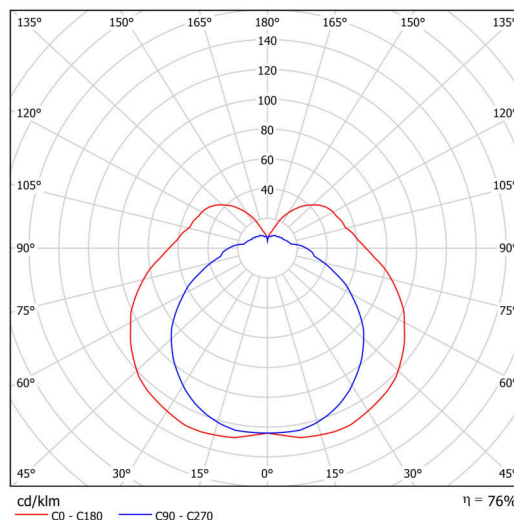

Leuchtend

Leuchtenlichtstrom	950 lm
Lichtstrom der quelle	1250 lm
Leuchteneffizienz	118 lm/W
Temperature	4000 K
LED-Lebensdauer L80/B10	100000 Std.
CRI	Ra80
MacAdam	3
Fotobiologische Sicherheit der Leuchte	Risk group 0