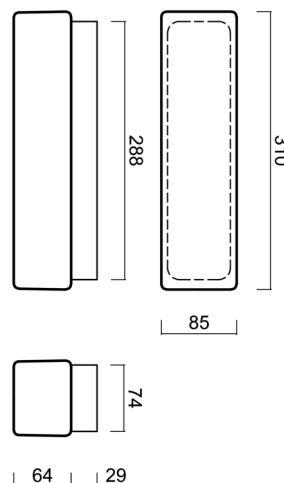

FLORA 2

LED-1L27E350DU12/125 C 4K#

WWW.OSMONT.CZ

FLORA 2

Produktcode: FL067779

Art: LED-1L27E350DU12/125 C 4K#

Kurzbeschreibung der leuchte: Schwarze anliegende LED-Leuchte ON/OFF und Glasschirm TRIPLEX OPAL.

Technisch

Arten von leuchten	Klassisch on/off
Befestigungsart	Aufbauleuchten
Basismaterial	Polycarbonat
Schattenmaterial	dreischichtiges Glas TRIPLEX OPAL
Grundfarbe	Schwarz Ral9005
Schattenfarbe	Weiß
Schatten halten	Faltsystem
Montageort	Wand / Decke
Breite	310 mm
Länge	85 mm
Höhe	93 mm
Montageloch	4xØ5mm
Kabeldurchgang	1xØ14mm
Energieklasse	D
Schlagfestigkeit	IK01
Betriebstemperatur	von -20°C bis +30°C

Eulum-Daten für Berechnungsprogramme sind unter www.osmont.cz verfügbar.

Logistik

EAN	8591728121297
Gewicht NTTO	1.3 Kg
Gewicht BTTO	1.4 Kg
Anzahl kartons	1 Stck
Paketvolumen	0.004 m ³
Paket 1 breite	0.35 m
Paket 1 länge	0.09 m
Paket 1 höhe	0.115 m
Garantie*	60 Monate

*Die Garantie für die Batterien gilt für 12 Monate ab Kaufdatum.

Einbaumaße:

Zusätzliches Sortiment:

Lampenschirm

Produktcode	Name	Farbe	Beschreibung	Bild	Zeichnung
20029	125	Weiß		