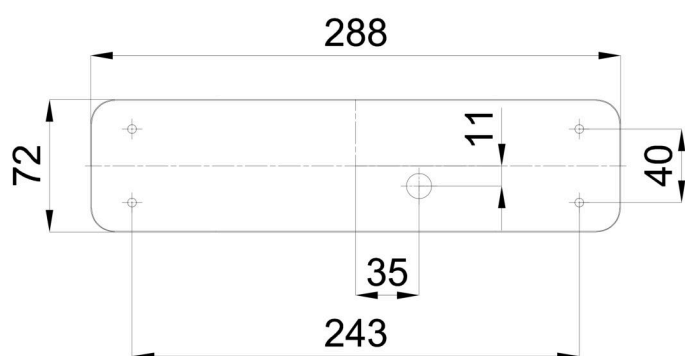

Logistik

EAN	8591728121297
Gewicht NTTO	1.3 Kg
Gewicht BTTO	1.4 Kg
Anzahl kartons	1 Stck
Paketvolumen	0.004 m³
Paket 1 breite	0.35 m
Paket 1 länge	0.09 m
Paket 1 höhe	0.115 m
Garantie*	60 Monate

*Die Garantie für die Batterien gilt für 12 Monate ab Kaufdatum.

Einbaumaße: