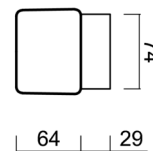

## Technisch

Arten von leuchten	Klassisch on/off
Befestigungsart	Aufbauleuchten
Basismaterial	Polycarbonat
Schattenmaterial	dreischichtiges Glas TRIPLEX OPAL
Grundfarbe	Schwarz Ral9005
Schattenfarbe	Weiß
Schatten halten	Faltsystem
Montageort	Wand / Decke
Breite	225 mm
Länge	85 mm
Höhe	93 mm
Montageloch	4xØ5mm
Kabeldurchgang	1xØ14mm
Energieklasse	D
Schlagfestigkeit	IK01

## Lampenschirm

Produktcode	Name	Farbe	Beschreibung	Bild	Zeichnung
20028	124	Weiß		 A 3D perspective rendering of a white, rectangular lamp shade with a slightly beveled top edge and a small protrusion on the right side.	