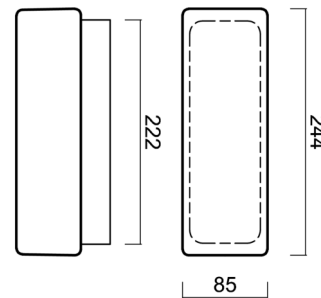

# FLORA 1

Produktcode: FL067775

Art: LED-1L26E700DU11/124 C 4K#

Kurzbeschreibung der leuchte: Schwarze anliegende LED-Leuchte ON/OFF und Glasschirm TRIPLEX OPAL.

## Technisch

Arten von leuchten	Klassisch on/off
Befestigungsart	Aufbauleuchten
Basismaterial	Polycarbonat
Schattenmaterial	dreischichtiges Glas TRIPLEX OPAL
Grundfarbe	Schwarz Ral9005
Schattenfarbe	Weiß
Schatten halten	Faltsystem
Montageort	Wand / Decke
Breite	225 mm
Länge	85 mm
Höhe	93 mm
Montageloch	4xØ5mm
Kabeldurchgang	1xØ14mm
Energieklasse	D
Schlagfestigkeit	IK01

Eulum-Daten für Berechnungsprogramme sind unter [www.osmont.cz](http://www.osmont.cz) verfügbar.

Logistik

EAN	8591728121273
Gewicht NTTO	0.8 Kg
Gewicht BTTO	0.9 Kg
Anzahl kartons	1 Stck
Paketvolumen	0.002 m <sup>3</sup>
Paket 1 breite	0.26 m
Paket 1 länge	0.095 m
Paket 1 höhe	0.1 m
Garantie*	60 Monate

## Lampenschirm

Produktcode	Name	Farbe	Beschreibung	Bild	Zeichnung
20028	124	Weiß		 A 3D perspective rendering of a white, rectangular lamp shade with a slightly beveled top edge and a small protrusion on the right side.	