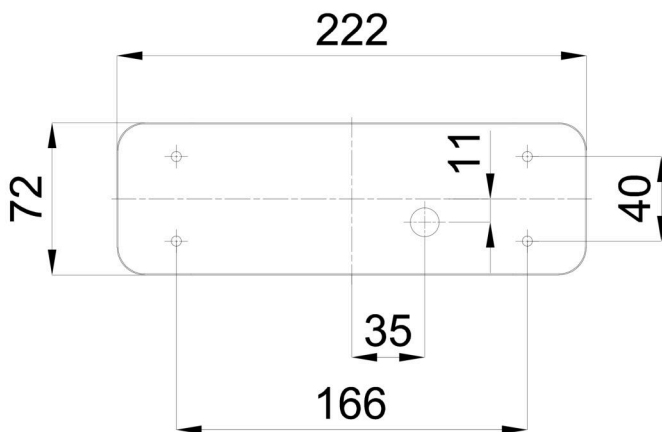

Logistik

EAN	8591728121273
Gewicht NTTO	0.8 Kg
Gewicht BTTO	0.9 Kg
Anzahl kartons	1 Stck
Paketvolumen	0.002 m³
Paket 1 breite	0.26 m
Paket 1 länge	0.095 m
Paket 1 höhe	0.1 m
Garantie*	60 Monate

*Die Garantie für die Batterien gilt für 12 Monate ab Kaufdatum.

Einbaumaße: