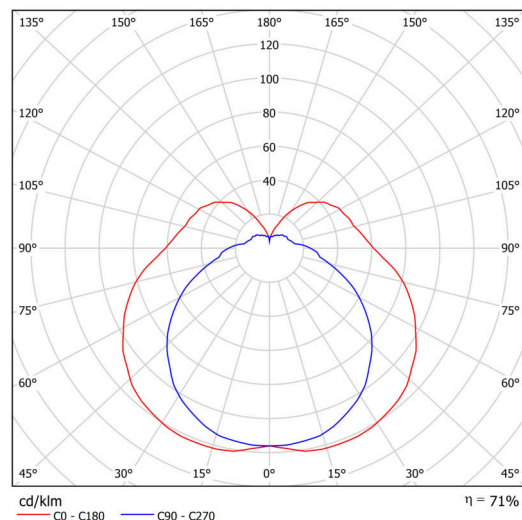

Leuchtend

Leuchtenlichtstrom	750 lm
Lichtstrom der quelle	1050 lm
Leuchteneffizienz	107 lm/W
Temperature	4000 K
LED-Lebensdauer L80/B10	100000 Std.
CRI	Ra80
MacAdam	3
Fotobiologische Sicherheit der Leuchte	Risk group 0