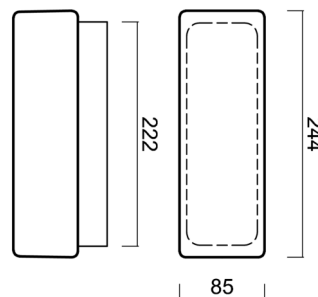

FLORA 1

LED-1L26E700DU11/124 C 3K#

WWW.OSMONT.CZ

FLORA 1

Produktcode: FL067275

Art: LED-1L26E700DU11/124 C 3K#

Kurzbeschreibung der leuchte: Schwarze anliegende LED-Leuchte ON/OFF und Glasschirm TRIPLEX OPAL.

Technisch

Arten von leuchten	Klassisch on/off
Befestigungsart	Aufbauleuchten
Basismaterial	Polycarbonat
Schattenmaterial	dreischichtiges Glas TRIPLEX OPAL
Grundfarbe	Schwarz Ral9005
Schattenfarbe	Weiß
Schatten halten	Faltsystem
Montageort	Wand / Decke
Breite	225 mm
Länge	85 mm
Höhe	93 mm
Montageloch	4xØ5mm
Kabeldurchgang	1xØ14mm
Energieklasse	D
Schlagfestigkeit	IK01
Betriebstemperatur	von -20°C bis +30°C

Eulum-Daten für Berechnungsprogramme sind unter www.osmont.cz verfügbar.

Logistik

EAN	8591728121211
Gewicht NTTO	0.8 Kg
Gewicht BTTO	0.9 Kg
Anzahl kartons	1 Stck
Paketvolumen	0.002 m ³
Paket 1 breite	0.26 m
Paket 1 länge	0.095 m
Paket 1 höhe	0.1 m
Garantie*	60 Monate

*Die Garantie für die Batterien gilt für 12 Monate ab Kaufdatum.

Einbaumaße:

Zusätzliches Sortiment:

Lampenschirm

Produktcode	Name	Farbe	Beschreibung	Bild	Zeichnung
20028	124	Weiß		