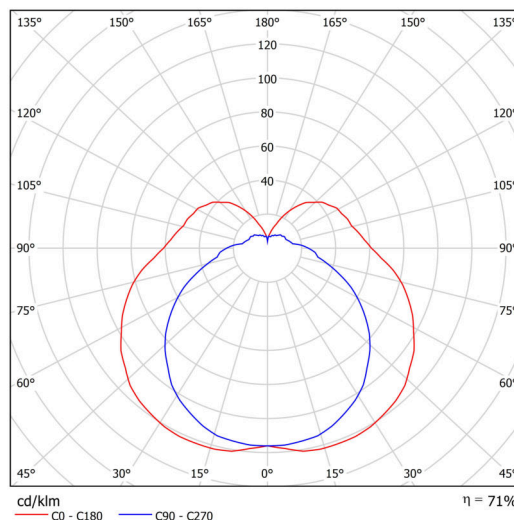

Leuchtend

Leuchtenlichtstrom	720 lm
Lichtstrom der quelle	1010 lm
Leuchteneffizienz	102 lm/W
Temperature	3000 K
LED-Lebensdauer L80/B10	100000 Std.
CRI	Ra80
MacAdam	3
Fotobiologische Sicherheit der Leuchte	Risk group 0