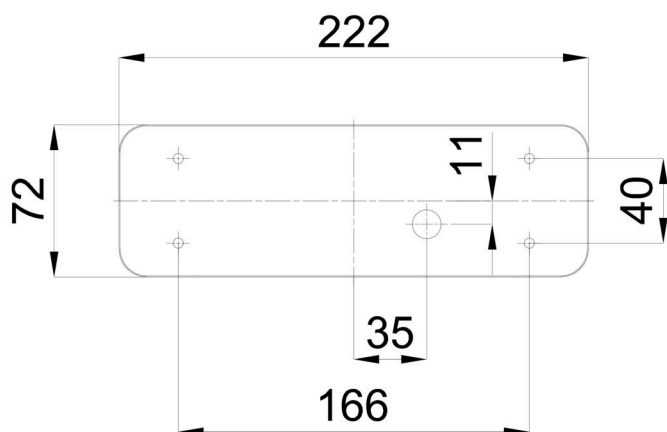

Logistik

EAN	8591728121211
Gewicht NTTO	0.8 Kg
Gewicht BTTO	0.9 Kg
Anzahl kartons	1 Stck
Paketvolumen	0.002 m³
Paket 1 breite	0.26 m
Paket 1 länge	0.095 m
Paket 1 höhe	0.1 m
Garantie*	60 Monate

*Die Garantie für die Batterien gilt für 12 Monate ab Kaufdatum.

Einbaumaße: