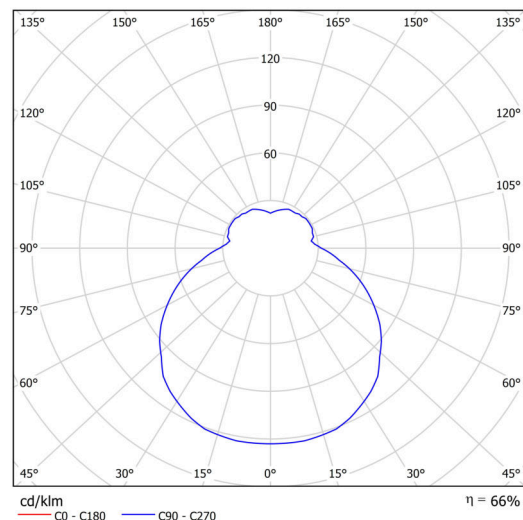

Leuchtend

Leuchtenlichtstrom	5560 lm
Lichtstrom der Quelle	8430 lm
Leuchteneffizienz	102 lm/W
Temperatur	4000 K
LED-Lebensdauer L80/B10	100000 Std.
CRI	Ra80
MacAdam	3
Fotobiologische Sicherheit der Leuchte	Risk group 0