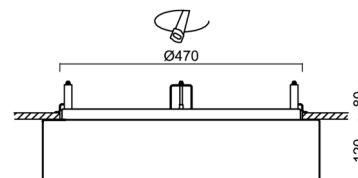

## Technisch

Arten von Leuchten	Dimmbar
Befestigungsart	Halbeinbauleuchten
Basismaterial	Stahl
Schattenmaterial	dreischichtiges Glas TRIPLEX OPAL
Grundfarbe	Weiß Ral9003
Schattenfarbe	Weiß
Schatten halten	Faltsystem
Montageort	Wand / Decke
Breite	540 mm
Länge	540 mm
Höhe	120 mm
Durchmesser	Ø 540 mm
Montageloch	keiner
Kabeldurchgang	2xØ16mm
Energieklasse	D
Schlagfestigkeit	IK01
Betriebstemperatur	von -20°C bis +30°C