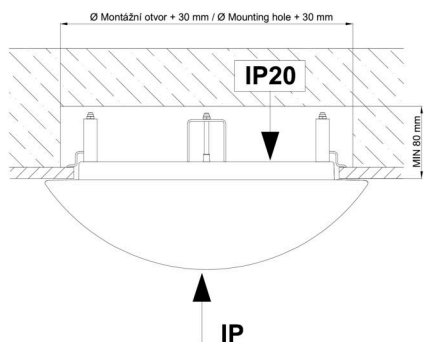

## Technisch

Arten von Leuchten	Dimmbar
Befestigungsart	Halbeinbauleuchten
Basismaterial	Stahl
Schattenmaterial	dreischichtiges Glas TRIPLEX OPAL
Grundfarbe	Weiß Ral9003
Schattenfarbe	Weiß
Schatten halten	Faltsystem
Montageort	Wand / Decke
Breite	540 mm
Länge	540 mm
Höhe	120 mm
Durchmesser	Ø 540 mm
Montageloch	keiner
Kabeldurchgang	2xØ16mm
Energieklasse	D
Schlagfestigkeit	IK01
Betriebstemperatur	von -20°C bis +30°C

Eulum-Daten für Berechnungsprogramme sind unter [www.osmont.cz](http://www.osmont.cz) verfügbar.

Logistik

EAN	8591728119607
Gewicht NTTO	7.15 Kg
Gewicht BTTO	7.85 Kg
Anzahl kartons	1 Stck
Paketvolumen	0.086 m <sup>3</sup>
Paket 1 breite	0.6 m
Paket 1 länge	0.6 m
Paket 1 höhe	0.24 m
Garantie*	60 Monate

\*Die Garantie für die Batterien gilt für 12 Monate ab Kaufdatum.

Einbaumaße:

Svítlidlo nesmí být z horní strany zakryto izolací.  
Luminaire must not be covered with insulating matting.

Rozměry dutiny pro vestavné svítidlo [mm]:  
Dimensions of cavity for recessed luminaire [mm]: