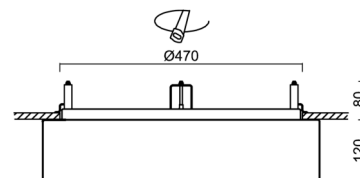

## Technisch

Arten von Leuchten	Dimmbar
Befestigungsart	Halbeinbauleuchten
Basismaterial	Stahl
Schattenmaterial	dreischichtiges Glas TRIPLEX OPAL
Grundfarbe	Weiß Ral9003
Schattenfarbe	Weiß
Schatten halten	Faltsystem
Montageort	Wand / Decke
Breite	540 mm
Länge	540 mm
Höhe	120 mm
Durchmesser	Ø 540 mm
Montageloch	keiner
Kabeldurchgang	2xØ16mm
Energieklasse	D
Schlagfestigkeit	IK01
Betriebstemperatur	von -20°C bis +30°C