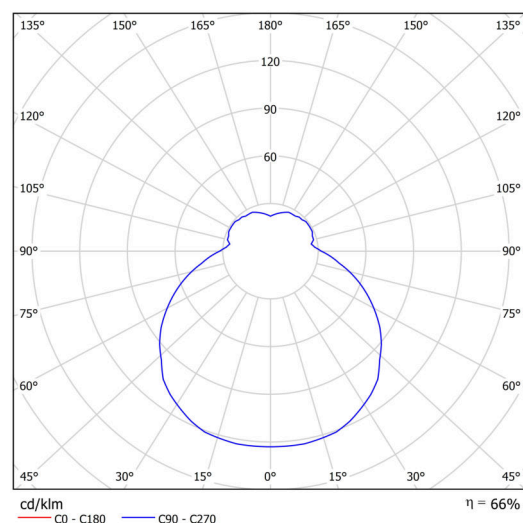

Leuchtend

Leuchtenlichtstrom	3860 lm
Lichtstrom der Quelle	5850 lm
Leuchteneffizienz	110 lm/W
Temperatur	4000 K
LED-Lebensdauer L80/B10	100000 Std.
CRI	Ra80
MacAdam	3
Fotobiologische Sicherheit der Leuchte	Risk group 0