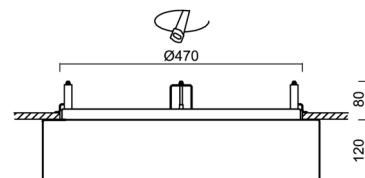

ERIS V4

Produktcode: ERI52180

Art: IN-32KV910/414**

Kurzbeschreibung der Leuchte: Weiße Halbeinbauleuchte mit Glühbirne ON/OFF und Glasschirm TRIPLEX OPAL.

Technisch

Arten von Leuchten	Klassisch on/off
Befestigungsart	Halbeinbauleuchten
Basismaterial	Stahl
Schattenmaterial	dreischichtiges Glas TRIPLEX OPAL
Grundfarbe	Weiß Ral9003
Schattenfarbe	Weiß
Schatten halten	Faltsystem
Montageort	Wand / Decke
Breite	540 mm
Länge	540 mm
Höhe	120 mm
Durchmesser	Ø 540 mm
Montageloch	keiner
Kabeldurchgang	2xØ16mm
Schlagfestigkeit	IK01
Betriebstemperatur	von -20°C bis +30°C

Elektrisch

Spannungstyp	AC
Wechselstrom Spannung	220 - 240 V
Energieverbrauch	3x25 W
Schutz vor Eindringen	IP44
Steckdose	E27
Klemme	Schnappklemmenblock

Leuchtend

Fotobiologische Sicherheit der Leuchte	Risk group 0

Eulum-Daten für Berechnungsprogramme sind unter www.osmont.cz verfügbar.