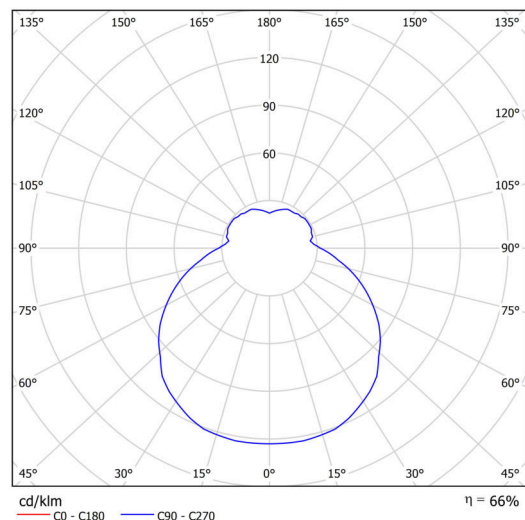

ERIS V4

Produktcode: ERI52180

Art: IN-32KV910/414**

Kurzbeschreibung der Leuchte: Weiße Halbeinbauleuchte mit Glühbirne ON/OFF und Glasschirm TRIPLEX OPAL.

Technisch

Arten von Leuchten	Klassisch on/off
Befestigungsart	Halbeinbauleuchten
Basismaterial	Stahl
Schattenmaterial	dreischichtiges Glas TRIPLEX OPAL
Grundfarbe	Weiß Ral9003
Schattenfarbe	Weiß
Schatten halten	Faltsystem
Montageort	Wand / Decke
Breite	540 mm
Länge	540 mm
Höhe	120 mm
Durchmesser	Ø 540 mm
Montageloch	keiner
Kabeldurchgang	2xØ16mm
Schlagfestigkeit	IK01
Betriebstemperatur	von -20°C bis +30°C

Elektrisch

Spannungstyp	AC
Wechselstrom Spannung	220 - 240 V
Energieverbrauch	3x25 W
Schutz vor Eindringen	IP44
Steckdose	E27
Klemme	Schnappklemmenblock

Leuchtend

Fotobiologische Sicherheit der Leuchte	Risk group 0

Eulum-Daten für Berechnungsprogramme sind unter www.osmont.cz verfügbar.