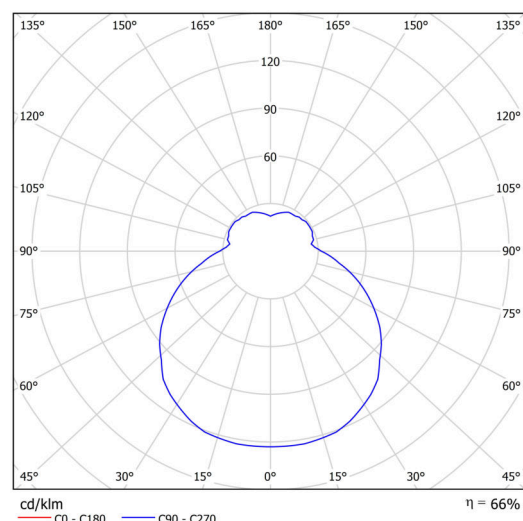

Leuchtend

Leuchtenlichtstrom	3480 lm
Lichtstrom der Quelle	5270 lm
Leuchteneffizienz	102 lm/W
Temperatur	4000 K
LED-Lebensdauer L80/B10	100000 Std.
CRI	Ra80
MacAdam	3
Fotobiologische Sicherheit der Leuchte	Risk group 0