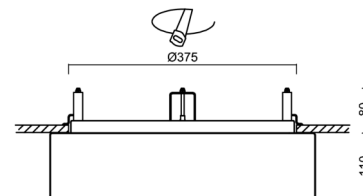

## Technisch

Arten von Leuchten	Dimmbar
Befestigungsart	Halbeinbauleuchten
Basismaterial	Stahl
Schattenmaterial	dreischichtiges Glas TRIPLEX OPAL
Grundfarbe	Weiß Ral9003
Schattenfarbe	Weiß
Schatten halten	Faltsystem
Montageort	Wand / Decke
Breite	445 mm
Länge	445 mm
Höhe	110 mm
Durchmesser	Ø 445 mm
Montageloch	keiner
Kabeldurchgang	2xØ16mm
Energieklasse	D
Schlagfestigkeit	IK01
Betriebstemperatur	von -20°C bis +30°C