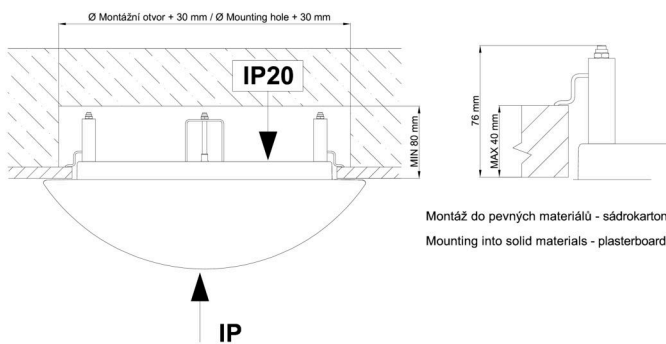

## Technisch

Arten von Leuchten	Dimmbar
Befestigungsart	Halbeinbauleuchten
Basismaterial	Stahl
Schattenmaterial	dreischichtiges Glas TRIPLEX OPAL
Grundfarbe	Weiß Ral9003
Schattenfarbe	Weiß
Schatten halten	Faltsystem
Montageort	Wand / Decke
Breite	445 mm
Länge	445 mm
Höhe	110 mm
Durchmesser	Ø 445 mm
Montageloch	keiner
Kabeldurchgang	2xØ16mm
Energieklasse	D
Schlagfestigkeit	IK01
Betriebstemperatur	von -20°C bis +30°C

\*Die Garantie für die Batterien gilt für 12 Monate ab Kaufdatum.

Einbaumaße:

Svítlidlo nesmí být z horní strany zakryto izolací.  
Luminaire must not be covered with insulating matting.

Rozměry dutiny pro vestavné svítidlo [mm]:  
Dimensions of cavity for recessed luminaire [mm]:

Montáž do pevných materiálů - sádkarton, dřevo.  
Mounting into solid materials - plasterboard, wood.

Zusätzliches Sortiment:

Lampenschirm

Produktcode	Name	Farbe	Beschreibung	Bild	Zeichnung
20124	413	Weiß			