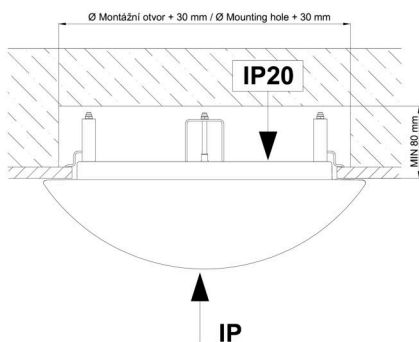

Arten von Leuchten	Klassisch on/off
Befestigungsart	Halbeinbauleuchten
Basismaterial	Stahl
Schattenmaterial	dreischichtiges Glas TRIPLEX OPAL
Grundfarbe	Weiß Ral9003
Schattenfarbe	Weiß
Schatten halten	Faltsystem
Montageort	Wand / Decke
Breite	445 mm
Länge	445 mm
Höhe	110 mm
Durchmesser	Ø 445 mm
Montageloch	keiner
Kabeldurchgang	2xØ16mm
Schlagfestigkeit	IK01
Betriebstemperatur	von -20°C bis +30°C

Eulum-Daten für Berechnungsprogramme sind unter www.osmont.cz verfügbar.

Logistik

EAN	8591728521769
Gewicht NTTO	5.4 Kg
Gewicht BTTO	5.9 Kg
Anzahl kartons	1 Stck
Paketvolumen	0.049 m ³
Paket 1 breite	0.454 m
Paket 1 länge	0.454 m
Paket 1 höhe	0.24 m
Garantie*	60 Monate

*Die Garantie für die Batterien gilt für 12 Monate ab Kaufdatum.

Einbaumaße:

Svítlidlo nesmí být z horní strany zakryto izolací.
Luminaire must not be covered with insulating matting.

Rozměry dutiny pro vestavné svítidlo [mm]:
Dimensions of cavity for recessed luminaire [mm]: