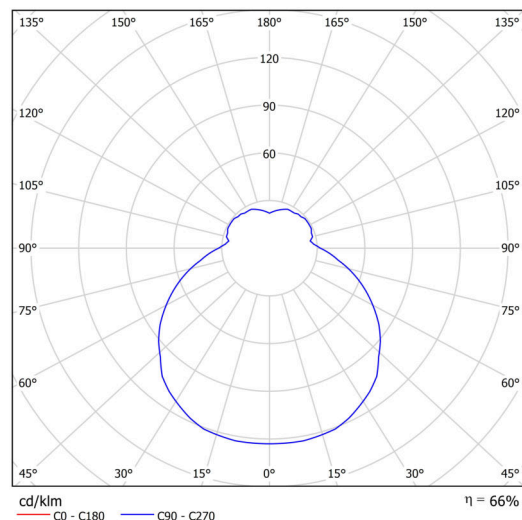

ERIS V3

Produktcode: ERI52176

Art: IN-32KV88/413*

Kurzbeschreibung der Leuchte: Weiße Halbeinbauleuchte mit Glühbirne ON/OFF und Glasschirm TRIPLEX OPAL.

Technisch

Arten von Leuchten	Klassisch on/off
Befestigungsart	Halbeinbauleuchten
Basismaterial	Stahl
Schattenmaterial	dreischichtiges Glas TRIPLEX OPAL
Grundfarbe	Weiß Ral9003
Schattenfarbe	Weiß
Schatten halten	Faltsystem
Montageort	Wand / Decke
Breite	445 mm
Länge	445 mm
Höhe	110 mm
Durchmesser	Ø 445 mm
Montageloch	keiner
Kabeldurchgang	2xØ16mm
Schlagfestigkeit	IK01
Betriebstemperatur	von -20°C bis +30°C

Elektrisch

Spannungstyp	AC
Wechselstrom Spannung	220 - 240 V
Energieverbrauch	3x25 W
Schutz vor Eindringen	IP44
Steckdose	E27
Klemme	Schnappklemmenblock

Leuchtend

Fotobiologische Sicherheit der Leuchte	Risk group 0

Eulum-Daten für Berechnungsprogramme sind unter www.osmont.cz verfügbar.