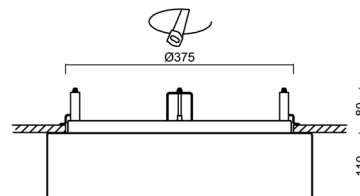

Arten von Leuchten	Klassisch on/off
Befestigungsart	Halbeinbauleuchten
Basismaterial	Stahl
Schattenmaterial	dreischichtiges Glas TRIPLEX OPAL
Grundfarbe	Weiß Ral9003
Schattenfarbe	Weiß
Schatten halten	Faltsystem
Montageort	Wand / Decke
Breite	445 mm
Länge	445 mm
Höhe	110 mm
Durchmesser	Ø 445 mm
Montageloch	keiner
Kabeldurchgang	2xØ16mm
Schlagfestigkeit	IK01
Betriebstemperatur	von -20°C bis +30°C

Elektrisch

Spannungstyp	AC
Wechselstrom Spannung	220 - 240 V
Energieverbrauch	3x25 W
Schutz vor Eindringen	IP44
Steckdose	E27
Klemme	Schnappklemmenblock

Leuchtend

Fotobiologische Sicherheit der Leuchte	Risk group 0
--	--------------

Eulum-Daten für Berechnungsprogramme sind unter www.osmont.cz verfügbar.

Logistik

EAN	8591728521769
Gewicht NTTO	5.4 Kg
Gewicht BTTO	5.9 Kg
Anzahl kartons	1 Stck
Paketvolumen	0.049 m ³
Paket 1 breite	0.454 m
Paket 1 länge	0.454 m
Paket 1 höhe	0.24 m
Garantie*	60 Monate

*Die Garantie für die Batterien gilt für 12 Monate ab Kaufdatum.

Einbaumaße:

Svítlidlo nesmí být z horní strany zakryto izolací.
Luminaire must not be covered with insulating matting.

Rozměry dutiny pro vestavné svítidlo [mm]:
Dimensions of cavity for recessed luminaire [mm]: