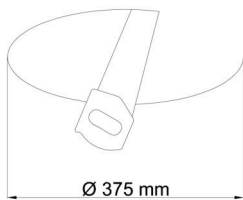

Arten von Leuchten	Klassisch on/off
Befestigungsart	Halbeinbauleuchten
Basismaterial	Stahl
Schattenmaterial	dreischichtiges Glas TRIPLEX OPAL
Grundfarbe	Weiß Ral9003
Schattenfarbe	Weiß
Schatten halten	Faltsystem
Montageort	Wand / Decke
Breite	445 mm
Länge	445 mm
Höhe	110 mm
Durchmesser	Ø 445 mm
Montageloch	keiner
Kabeldurchgang	2xØ16mm
Schlagfestigkeit	IK01
Betriebstemperatur	von -20°C bis +30°C

Eulum-Daten für Berechnungsprogramme sind unter www.osmont.cz verfügbar.

Logistik

EAN	8591728521769
Gewicht NTTO	5.4 Kg
Gewicht BTTO	5.9 Kg
Anzahl kartons	1 Stck
Paketvolumen	0.049 m ³
Paket 1 breite	0.454 m
Paket 1 länge	0.454 m
Paket 1 höhe	0.24 m
Garantie*	60 Monate

*Die Garantie für die Batterien gilt für 12 Monate ab Kaufdatum.

Einbaumaße:

Svítlidlo nesmí být z horní strany zakryto izolací.
Luminaire must not be covered with insulating matting.

Rozměry dutiny pro vestavné svítidlo [mm]:
Dimensions of cavity for recessed luminaire [mm]: