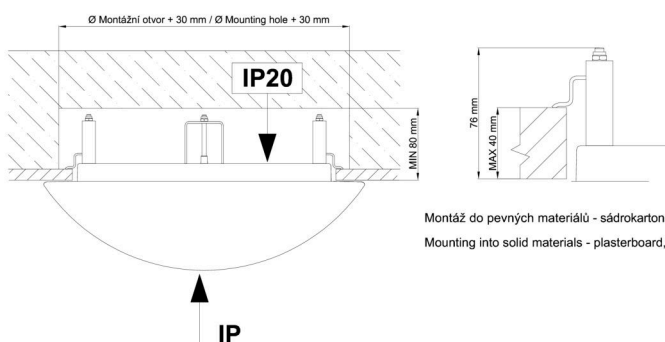

\*Die Garantie für die Batterien gilt für 12 Monate ab Kaufdatum.

Einbaumaße:

Světlo nesmí být z horní strany zakryto izolací.  
Luminaire must not be covered with insulating matting.

Rozměry dutiny pro vestavné světlo [mm]:  
Dimensions of cavity for recessed luminaire [mm]: