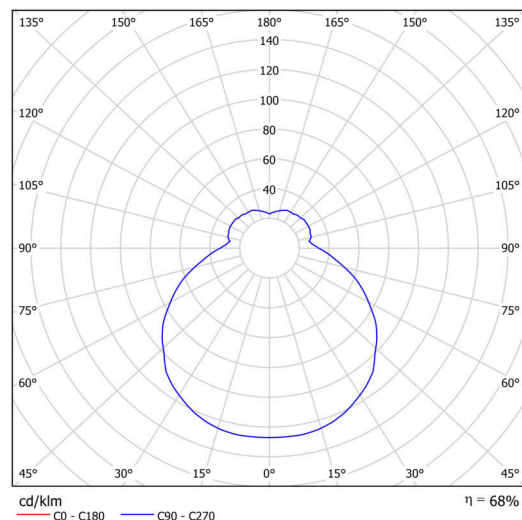

Leuchtdend

Leuchtenlichtstrom	1410 lm
Lichtstrom der quelle	2080 lm
Leuchteneffizienz	108 lm/W
Temperature	4000 K
LED-Lebensdauer L80/B10	100000 Std.
CRI	Ra80
MacAdam	3
Fotobiologische Sicherheit der Leuchte	Risk group 0