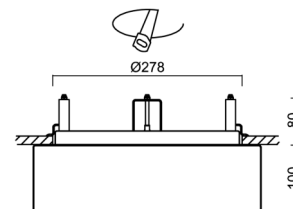

## Technisch

Arten von leuchten	Corridor
Befestigungsart	Halbeinbauleuchten
Basismaterial	Stahl
Schattenmaterial	dreischichtiges Glas TRIPLEX OPAL
Grundfarbe	Weiß Ral9003
Schattenfarbe	Weiß
Schatten halten	Faltsystem
Montageort	Wand / Decke
Breite	340 mm
Länge	340 mm
Höhe	100 mm
Durchmesser	ø 340 mm
Montageloch	keiner
Kabeldurchgang	2xø16mm
Energieklasse	D
Schlagfestigkeit	IK01
Betriebstemperatur	von -20°C bis +30°C