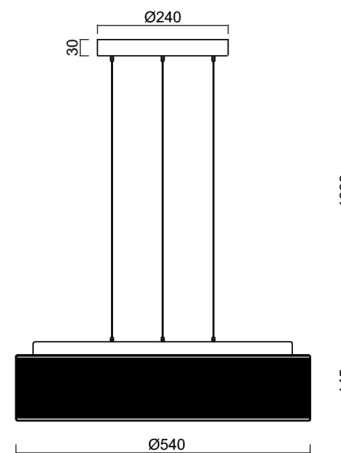

# ERIS LEC4

Produktcode: ERI67918

Art: LED-1L23E950ZLE910/414C/L100 C 4K##

Kurzbeschreibung der leuchte: Schwarze LED-Pendelleuchte ON/OFF und Glasschirm TRIPLEX OPAL-Schirm mit einem schwarzen Zierstreifen.

## Technisch

Arten von leuchten	Klassisch on/off
Befestigungsart	Aufgehängt – SELV-Draht (kabellos)
Basismaterial	Stahl
Schattenmaterial	dreischichtiges Glas TRIPLEX OPAL
Grundfarbe	Schwarz Ral9005
Schattenfarbe	Weiß schwarz
Schatten halten	Faltsystem
Montageort	Decke
Breite	540 mm
Länge	540 mm
Höhe	145 mm
Durchmesser	Ø 540 mm
Scharnierlänge	1000 mm
Montageloch	3xØ5mm
Kabeldurchgang	2xØ16mm
Energieklasse	D
Schlagfestigkeit	IK01
Betriebstemperatur	von -20°C bis +30°C

## Einbaumaße:

## Lampenschirm

Produktcode	Name	Farbe	Beschreibung	Bild	Zeichnung
20133	414C	Weiß schwarz		