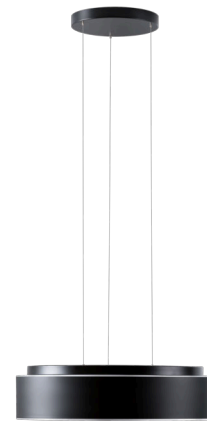

## ERIS LEC4

---

LED-1L23E950ZLE910/414C/L100 C 4K##

[WWW.OSMONT.CZ](http://WWW.OSMONT.CZ)

# ERIS LEC4

Produktcode: ERI67918

Art: LED-1L23E950ZLE910/414C/L100 C 4K##

Kurzbeschreibung der leuchte: Schwarze LED-Pendelleuchte ON/OFF und Glasschirm TRIPLEX OPAL-Schirm mit einem schwarzen Zierstreifen.

## Technisch

Arten von leuchten	Klassisch on/off
Befestigungsart	Aufgehängt – SELV-Draht (kabellos)
Basismaterial	Stahl
Schattenmaterial	dreischichtiges Glas TRIPLEX OPAL
Grundfarbe	Schwarz Ral9005
Schattenfarbe	Weiß schwarz
Schatten halten	Faltsystem
Montageort	Decke
Breite	540 mm
Länge	540 mm
Höhe	145 mm
Durchmesser	Ø 540 mm
Scharnierlänge	1000 mm
Montageloch	3xØ5mm
Kabeldurchgang	2xØ16mm
Energieklasse	D
Schlagfestigkeit	IK01
Betriebstemperatur	von -20°C bis +30°C

## Lampenschirm

Produktcode	Name	Farbe	Beschreibung	Bild	Zeichnung
20133	414C	Weiß schwarz		