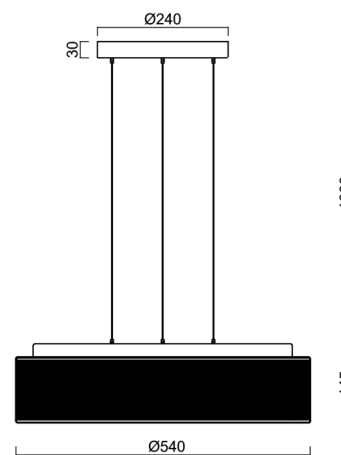

ERIS LEC4

LED-1L23E950ZLE910/414C/L100 C DALI 3K##

WWW.OSMONT.CZ

ERIS LEC4

Produktcode: ERI67419

Art: LED-1L23E950ZLE910/414C/L100 C DALI 3K##

Kurzbeschreibung der leuchte: Schwarze LED-Pendelleuchte DALI und Glasschirm TRIPLEX OPAL-Schirm mit einem schwarzen Zierstreifen.

Technisch

Arten von leuchten	Dimmbar
Befestigungsart	Aufgehängt – SELV-Draht (kabellos)
Basismaterial	Stahl
Schattenmaterial	dreischichtiges Glas TRIPLEX OPAL
Grundfarbe	Schwarz Ral9005
Schattenfarbe	Weiß schwarz
Schatten halten	Faltsystem
Montageort	Decke
Breite	540 mm
Länge	540 mm
Höhe	145 mm
Durchmesser	Ø 540 mm
Scharnierlänge	1000 mm
Montageloch	3xØ5mm
Kabeldurchgang	2xØ16mm
Energieklasse	D
Schlagfestigkeit	IK01
Betriebstemperatur	von -20°C bis +30°C

Elektrisch

Energieverbrauch	48 W
Schutz vor Eindringen	IP40
Steckdose	LED modul
Klemme	Schnappklemmenblock
Anzahl der Leuchte pro Spannungssicherung B10A	13 Stck
Anzahl der Leuchte pro Spannungssicherung B16A	22 Stck
Anzahl der Leuchte pro Spannungssicherung C10A	21 Stck
Anzahl der Leuchte pro Spannungssicherung C16A	36 Stck

*Die Garantie für die Batterien gilt für 12 Monate ab Kaufdatum.

Einbaumaße:

Zusätzliches Sortiment:

Lampenschirm

Produktcode	Name	Farbe	Beschreibung	Bild	Zeichnung
20133	414C	Weiß schwarz		