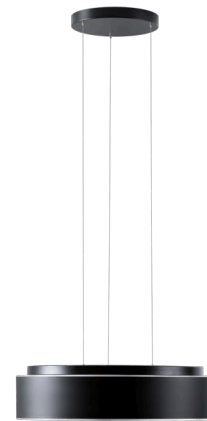

ERIS LEC4

LED-1L23E950ZLE910/414C/L100 C DALI 3K##

WWW.OSMONT.CZ

ERIS LEC4

Produktcode: ERI67419

Art: LED-1L23E950ZLE910/414C/L100 C DALI 3K##

Kurzbeschreibung der leuchte: Schwarze LED-Pendelleuchte DALI und Glasschirm TRIPLEX OPAL-Schirm mit einem schwarzen Zierstreifen.

Technisch

Arten von leuchten	Dimmbar
Befestigungsart	Aufgehängt – SELV-Draht (kabellos)
Basismaterial	Stahl
Schattenmaterial	dreischichtiges Glas TRIPLEX OPAL
Grundfarbe	Schwarz Ral9005
Schattenfarbe	Weiß schwarz
Schatten halten	Faltsystem
Montageort	Decke
Breite	540 mm
Länge	540 mm
Höhe	145 mm
Durchmesser	Ø 540 mm
Scharnierlänge	1000 mm
Montageloch	3xØ5mm
Kabeldurchgang	2xØ16mm
Energieklasse	D
Schlagfestigkeit	IK01
Betriebstemperatur	von -20°C bis +30°C

Elektrisch

Energieverbrauch	48 W
Schutz vor Eindringen	IP40
Steckdose	LED modul
Klemme	Schnappklemmenblock
Anzahl der Leuchte pro Spannungssicherung B10A	13 Stck
Anzahl der Leuchte pro Spannungssicherung B16A	22 Stck
Anzahl der Leuchte pro Spannungssicherung C10A	21 Stck
Anzahl der Leuchte pro Spannungssicherung C16A	36 Stck