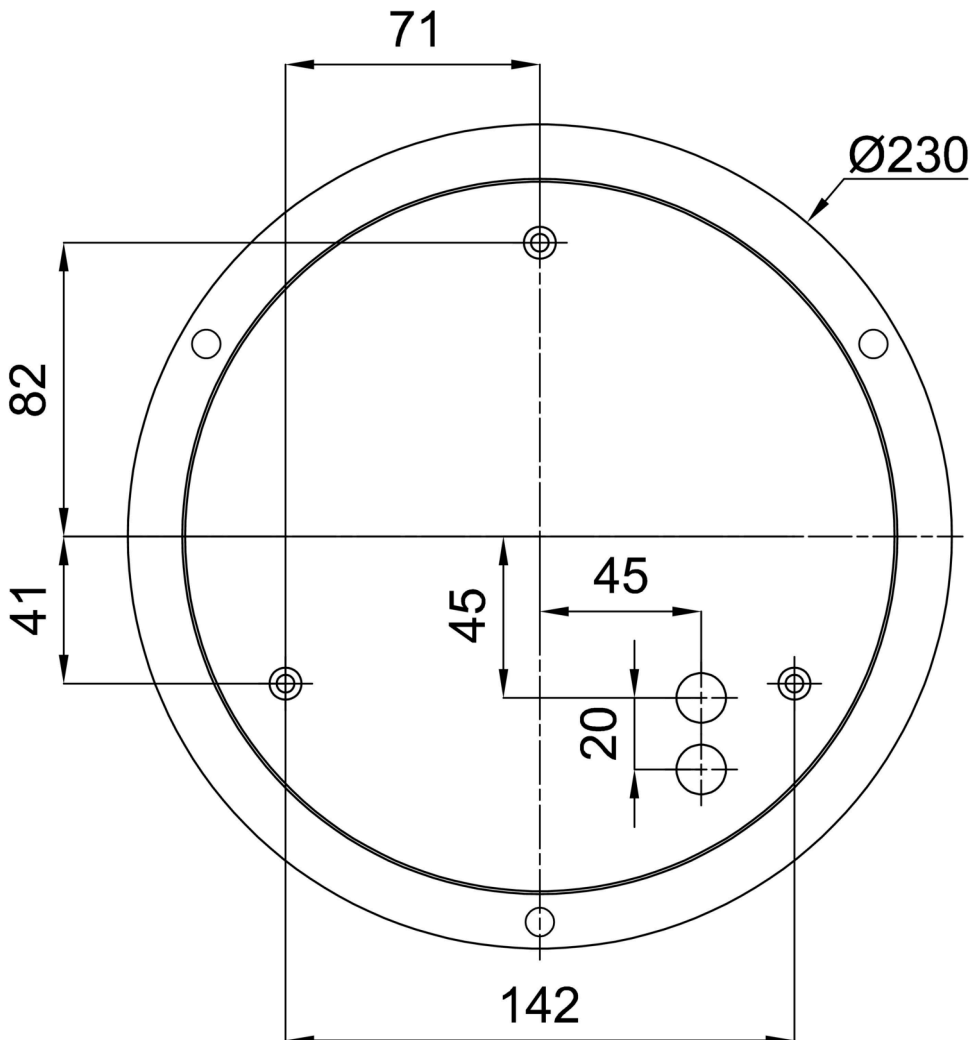

Technisch

Arten von leuchten	Dimmbar
Befestigungsart	Aufgehängt – SELV-Draht (kabellos)
Basismaterial	Stahl
Schattenmaterial	dreischichtiges Glas TRIPLEX OPAL
Grundfarbe	Schwarz Ral9005
Schattenfarbe	Weiß schwarz
Schatten halten	Faltsystem
Montageort	Decke
Breite	540 mm
Länge	540 mm
Höhe	145 mm
Durchmesser	Ø 540 mm
Scharnierlänge	1000 mm
Montageloch	3xØ5mm
Kabeldurchgang	2xØ16mm
Energieklasse	D
Schlagfestigkeit	IK01
Betriebstemperatur	von -20°C bis +30°C

TECHNISCHES ARBEITSBLATT

Eulum-Daten für Berechnungsprogramme sind unter www.osmont.cz verfügbar.

Logistik

EAN	8591728118587
Gewicht NTTO	9.25 Kg
Gewicht BTTO	10.05 Kg
Anzahl kartons	1 Stck
Paketvolumen	0.086 m ³
Paket 1 breite	0.6 m
Paket 1 länge	0.6 m
Paket 1 höhe	0.24 m
Garantie*	60 Monate

*Die Garantie für die Batterien gilt für 12 Monate ab Kaufdatum.

Einbaumaße:

Zusätzliches Sortiment:

Lampenschirm

Produktcode	Name	Farbe	Beschreibung	Bild	Zeichnung
20133	414C	Weiß schwarz		