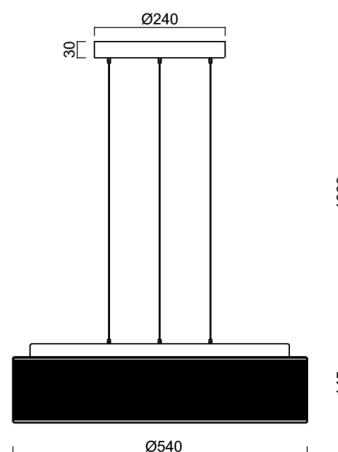

ERIS LEC4

LED-1L23E950ZLE910/414C/L100 C 3K##

WWW.OSMONT.CZ

ERIS LEC4

Produktcode: ERI67418

Art: LED-1L23E950ZLE910/414C/L100 C 3K##

Kurzbeschreibung der leuchte: Schwarze LED-Pendelleuchte ON/OFF und Glasschirm TRIPLEX OPAL-Schirm mit einem schwarzen Zierstreifen.

Technisch

Arten von leuchten	Klassisch on/off
Befestigungsart	Aufgehängt – SELV-Draht (kabellos)
Basismaterial	Stahl
Schattenmaterial	dreischichtiges Glas TRIPLEX OPAL
Grundfarbe	Schwarz Ral9005
Schattenfarbe	Weiß schwarz
Schatten halten	Faltsystem
Montageort	Decke
Breite	540 mm
Länge	540 mm
Höhe	145 mm
Durchmesser	Ø 540 mm
Scharnierlänge	1000 mm
Montageloch	3xØ5mm
Kabeldurchgang	2xØ16mm
Energieklasse	D
Schlagfestigkeit	IK01
Betriebstemperatur	von -20°C bis +30°C

Elektrisch

Energieverbrauch	48 W
Schutz vor Eindringen	IP40
Steckdose	LED modul
Klemme	Schnappklemmenblock
Anzahl der Leuchte pro Spannungssicherung B10A	11 Stck
Anzahl der Leuchte pro Spannungssicherung B16A	17 Stck
Anzahl der Leuchte pro Spannungssicherung C10A	18 Stck
Anzahl der Leuchte pro Spannungssicherung C16A	28 Stck

*Die Garantie für die Batterien gilt für 12 Monate ab Kaufdatum.

Einbaumaße:

Zusätzliches Sortiment:

Lampenschirm

Produktcode	Name	Farbe	Beschreibung	Bild	Zeichnung
20133	414C	Weiß schwarz		