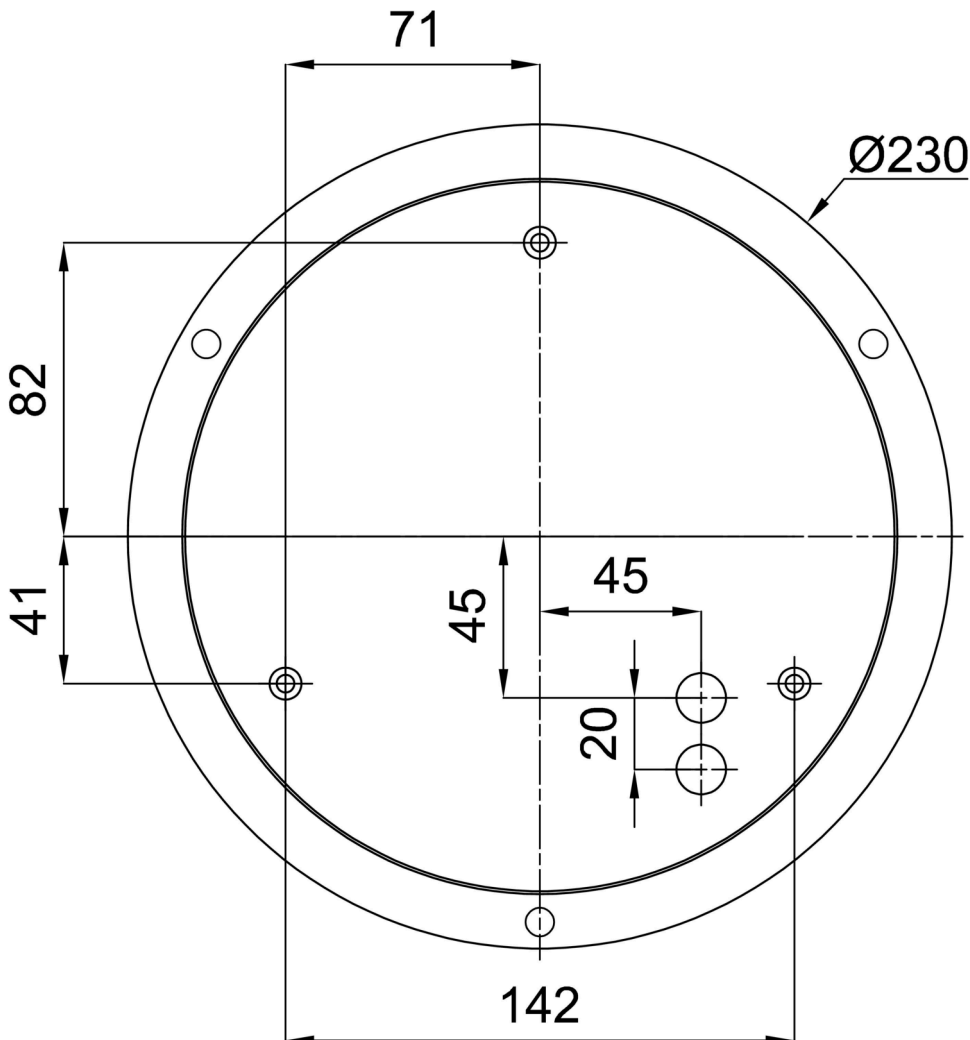

Technisch

Arten von leuchten	Klassisch on/off
Befestigungsart	Aufgehängt – SELV-Draht (kabellos)
Basismaterial	Stahl
Schattenmaterial	dreischichtiges Glas TRIPLEX OPAL
Grundfarbe	Schwarz Ral9005
Schattenfarbe	Weiß schwarz
Schatten halten	Faltsystem
Montageort	Decke
Breite	540 mm
Länge	540 mm
Höhe	145 mm
Durchmesser	Ø 540 mm
Scharnierlänge	1000 mm
Montageloch	3xØ5mm
Kabeldurchgang	2xØ16mm
Energieklasse	D
Schlagfestigkeit	IK01
Betriebstemperatur	von -20°C bis +30°C

TECHNISCHES ARBEITSBLATT

Eulum-Daten für Berechnungsprogramme sind unter www.osmont.cz verfügbar.

Logistik

EAN	8591728118570
Gewicht NTTO	9.25 Kg
Gewicht BTTO	10.05 Kg
Anzahl kartons	1 Stck
Paketvolumen	0.086 m ³
Paket 1 breite	0.6 m
Paket 1 länge	0.6 m
Paket 1 höhe	0.24 m
Garantie*	60 Monate

*Die Garantie für die Batterien gilt für 12 Monate ab Kaufdatum.

Einbaumaße:

Zusätzliches Sortiment:

Lampenschirm

Produktcode	Name	Farbe	Beschreibung	Bild	Zeichnung
20133	414C	Weiß schwarz		