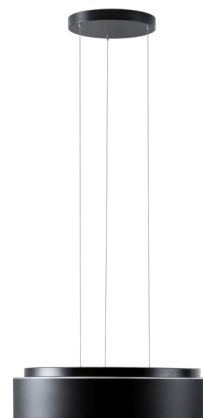

ERIS LEC4

LED-1L23E950ZLE910/414C/L100 C 3K##

WWW.OSMONT.CZ

ERIS LEC4

Produktcode: ERI67418

Art: LED-1L23E950ZLE910/414C/L100 C 3K##

Kurzbeschreibung der leuchte: Schwarze LED-Pendelleuchte ON/OFF und Glasschirm TRIPLEX OPAL-Schirm mit einem schwarzen Zierstreifen.

Technisch

Arten von leuchten	Klassisch on/off
Befestigungsart	Aufgehängt – SELV-Draht (kabellos)
Basismaterial	Stahl
Schattenmaterial	dreischichtiges Glas TRIPLEX OPAL
Grundfarbe	Schwarz Ral9005
Schattenfarbe	Weiß schwarz
Schatten halten	Faltsystem
Montageort	Decke
Breite	540 mm
Länge	540 mm
Höhe	145 mm
Durchmesser	Ø 540 mm
Scharnierlänge	1000 mm
Montageloch	3xØ5mm
Kabeldurchgang	2xØ16mm
Energieklasse	D
Schlagfestigkeit	IK01
Betriebstemperatur	von -20°C bis +30°C

Elektrisch

Energieverbrauch	48 W
Schutz vor Eindringen	IP40
Steckdose	LED modul
Klemme	Schnappklemmenblock
Anzahl der Leuchte pro Spannungssicherung B10A	11 Stck
Anzahl der Leuchte pro Spannungssicherung B16A	17 Stck
Anzahl der Leuchte pro Spannungssicherung C10A	18 Stck
Anzahl der Leuchte pro Spannungssicherung C16A	28 Stck