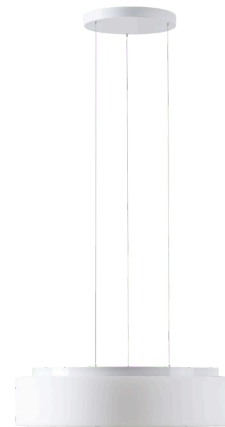

## ERIS LE4

---

LED-1L23E700ZLE910/414/L100 B DALI 3K##

[WWW.OSMONT.CZ](http://WWW.OSMONT.CZ)

# ERIS LE4

Produktcode: ERI73043

Art: LED-1L23E700ZLE910/414/L100 B DALI 3K##

Kurzbeschreibung der leuchte: Weiße Farbe | Pendelleuchte mit LED | dimmbares DALI | TRIPLEX-OPAL-Glasschirm mit mattierter Oberfläche

## Technisch

Arten von leuchten	Dimmbar
Befestigungsart	Aufgehängt – SELV-Draht (kabellos)
Basismaterial	Stahl
Schattenmaterial	dreischichtiges Glas TRIPLEX OPAL
Grundfarbe	Weiß Ral9003
Schattenfarbe	Weiß
Schatten halten	Faltsystem
Montageort	Decke
Breite	540 mm
Länge	540 mm
Höhe	145 mm
Durchmesser	Ø 540 mm
Scharnierlänge	1000 mm
Montageloch	3xØ5mm
Kabeldurchgang	2xØ16mm
Energieklasse	D
Schlagfestigkeit	IK01
Betriebstemperatur	von -20°C bis +30°C

## Lampenschirm

Produktcode	Name	Farbe	Beschreibung	Bild	Zeichnung
20125	414	Weiß		