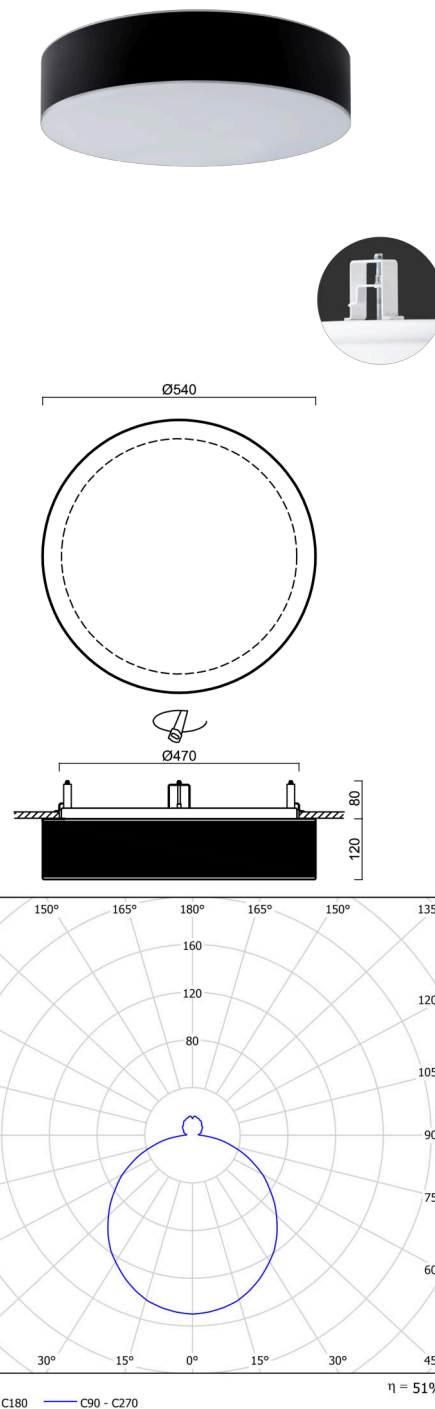

ERIS CV4

Produktcode: ERI67162

Art: LED-1L23E700KV910/414C DALI 3K##

Kurzbeschreibung der leuchte: Weiße Halbeinbau-LED-Leuchte DALI und Glasschirm TRIPLEX OPAL-Schirm mit einem schwarzen Zierstreifen.

Technisch

Arten von leuchten	Dimmbar
Befestigungsart	Halbeinbauleuchten
Basismaterial	Stahl
Schattenmaterial	dreischichtiges Glas TRIPLEX OPAL
Grundfarbe	Weiß Ral9003
Schattenfarbe	Weiß schwarz
Schatten halten	Faltsystem
Montageort	Wand / Decke
Breite	540 mm
Länge	540 mm
Höhe	120 mm
Durchmesser	Ø 540 mm
Montageloch	keiner
Kabeldurchgang	2xØ16mm
Energieklasse	D
Schlagfestigkeit	IK01
Betriebstemperatur	von -20°C bis +30°C

Elektrisch

Energieverbrauch	35 W
Schutz vor Eindringen	IP44
Steckdose	LED modul
Klemme	Schnappklemmenblock
Anzahl der Leuchte pro Spannungssicherung B10A	18 Stck
Anzahl der Leuchte pro Spannungssicherung B16A	28 Stck
Anzahl der Leuchte pro Spannungssicherung C10A	30 Stck
Anzahl der Leuchte pro Spannungssicherung C16A	46 Stck

Leuchtend

Leuchtenlichtstrom	2810 lm
Lichtstrom der quelle	5610 lm
Leuchteneffizienz	80 lm/W
Temperature	3000 K
LED-Lebensdauer L80/B10	100000 Std.
CRI	Ra80
MacAdam	3
Fotobiologische Sicherheit der Leuchte	Risk group 0

Eulum-Daten für Berechnungsprogramme sind unter www.osmont.cz verfügbar.