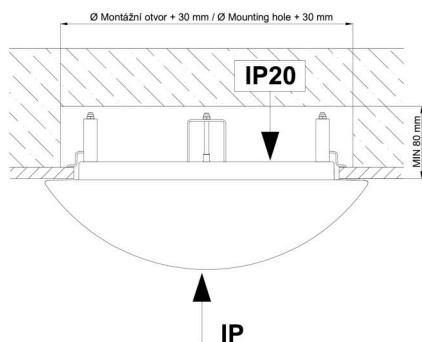

## Technisch

Arten von leuchten	Dimmbar
Befestigungsart	Halbeinbauleuchten
Basismaterial	Stahl
Schattenmaterial	dreischichtiges Glas TRIPLEX OPAL
Grundfarbe	Weiß Ral9003
Schattenfarbe	Weiß schwarz
Schatten halten	Faltsystem
Montageort	Wand / Decke
Breite	540 mm
Länge	540 mm
Höhe	120 mm
Durchmesser	Ø 540 mm
Montageloch	keiner
Kabeldurchgang	2xØ16mm
Energieklasse	D
Schlagfestigkeit	IK01
Betriebstemperatur	von -20°C bis +30°C

Eulum-Daten für Berechnungsprogramme sind unter [www.osmont.cz](http://www.osmont.cz) verfügbar.

Logistik

EAN	8591728099930
Gewicht NTTO	7.15 Kg
Gewicht BTTO	7.85 Kg
Anzahl kartons	1 Stck
Paketvolumen	0.086 m <sup>3</sup>
Paket 1 breite	0.6 m
Paket 1 länge	0.6 m
Paket 1 höhe	0.24 m
Garantie*	60 Monate

\*Die Garantie für die Batterien gilt für 12 Monate ab Kaufdatum.

Einbaumaße:

Svítlidlo nesmí být z horní strany zakryto izolací.  
Luminaire must not be covered with insulating matting.

Rozměry dutiny pro vestavné svítidlo [mm]:  
Dimensions of cavity for recessed luminaire [mm]: