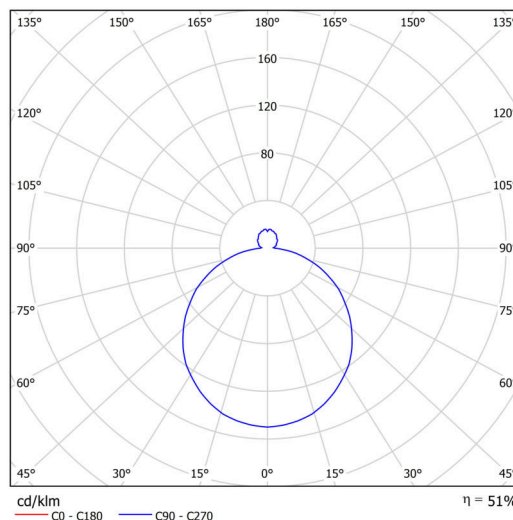

Leuchtend

Leuchtenlichtstrom	2550 lm
Lichtstrom der quelle	5090 lm
Leuchteneffizienz	77 lm/W
Temperature	2700-6500 K
LED-Lebensdauer L80/B10	100000 Std.
CRI	Ra80
MacAdam	3
Fotobiologische Sicherheit der Leuchte	Risk group 0

Eulum-Daten für Berechnungsprogramme sind unter www.osmont.cz verfügbar.