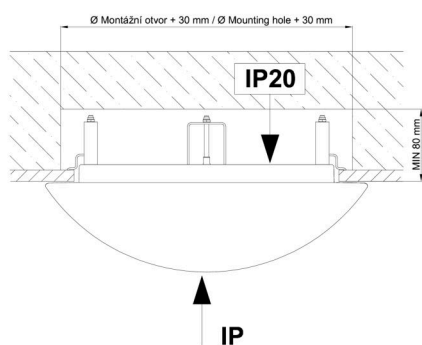

Eulum-Daten für Berechnungsprogramme sind unter www.osmont.cz verfügbar.

Logistik

EAN	8591728098773
Gewicht NTTO	5.9 Kg
Gewicht BTTO	6.4 Kg
Anzahl kartons	1 Stck
Paketvolumen	0.049 m ³
Paket 1 breite	0.454 m
Paket 1 länge	0.454 m
Paket 1 höhe	0.24 m
Garantie*	60 Monate

*Die Garantie für die Batterien gilt für 12 Monate ab Kaufdatum.

Einbaumaße:

Svítlidlo nesmí být z horní strany zakryto izolací.
Luminaire must not be covered with insulating matting.

Rozměry dutiny pro vestavné svítidlo [mm]:
Dimensions of cavity for recessed luminaire [mm]: