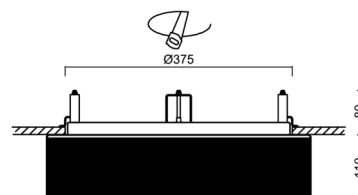

Technisch

Arten von leuchten	Tunable White
Befestigungsart	Halbeinbauleuchten
Basismaterial	Stahl
Schattenmaterial	dreischichtiges Glas TRIPLEX OPAL
Grundfarbe	Weiß Ral9003
Schattenfarbe	Weiß schwarz
Schatten halten	Faltsystem
Montageort	Wand / Decke
Breite	445 mm
Länge	445 mm
Höhe	130 mm
Durchmesser	ø 445 mm
Montageloch	keiner
Kabeldurchgang	2xØ16mm
Energieklasse	D
Schlagfestigkeit	IK01
Betriebstemperatur	von -20°C bis +30°C

Elektrisch

Energieverbrauch	33 W
Schutz vor Eindringen	IP44
Steckdose	LED modul
Klemme	Schnappklemmenblock
Anzahl der Leuchte pro Spannungssicherung B10A	22 Stck
Anzahl der Leuchte pro Spannungssicherung B16A	36 Stck