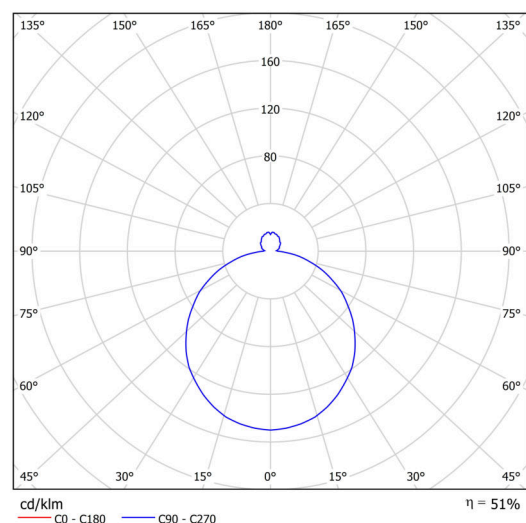

Leuchtend

Leuchtenlichtstrom	1410 lm
Lichtstrom der quelle	2810 lm
Leuchteneffizienz	78 lm/W
Temperature	4000 K
LED-Lebensdauer L80/B10	100000 Std.
CRI	Ra80
MacAdam	3
Fotobiologische Sicherheit der Leuchte	Risk group 0