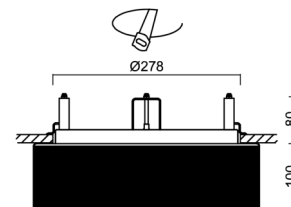

Technisch

Arten von leuchten	Corridor
Befestigungsart	Halbeinbauleuchten
Basismaterial	Stahl
Schattenmaterial	dreischichtiges Glas TRIPLEX OPAL
Grundfarbe	Weiß Ral9003
Schattenfarbe	Weiß schwarz
Schatten halten	Faltsystem
Montageort	Wand / Decke
Breite	340 mm
Länge	340 mm
Höhe	100 mm
Durchmesser	ø 340 mm
Montageloch	keiner
Kabeldurchgang	2xØ16mm
Energieklasse	D
Schlagfestigkeit	IK01
Betriebstemperatur	von -20°C bis +30°C

Elektrisch

Energieverbrauch	18 W
Schutz vor Eindringen	IP44
Steckdose	LED modul
Sensor	HF
Klemme	Schnappklemmenblock
Anzahl der Leuchte pro Spannungssicherung B10A	21 Stck
Anzahl der Leuchte pro Spannungssicherung B16A	35 Stck
Anzahl der Leuchte pro Spannungssicherung C10A	35 Stck
Anzahl der Leuchte pro Spannungssicherung C16A	58 Stck

TECHNISCHES ARBEITSBLATT

Eulum-Daten für Berechnungsprogramme sind unter www.osmont.cz verfügbar.

Logistik

EAN	8591728119362
Gewicht NTTO	3.4 Kg
Gewicht BTTO	3.7 Kg
Anzahl kartons	1 Stck
Paketvolumen	0.034 m ³
Paket 1 breite	0.382 m
Paket 1 länge	0.382 m
Paket 1 höhe	0.234 m
Garantie*	60 Monate