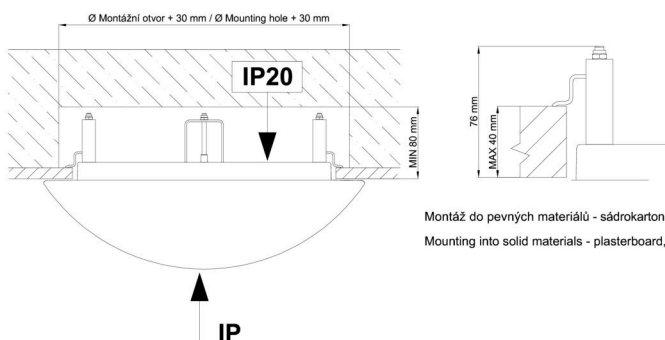

*Die Garantie für die Batterien gilt für 12 Monate ab Kaufdatum.

Einbaumaße:

Svítidlo nesmí být z horní strany zakryto izolací.
Luminaire must not be covered with insulating matting.

Rozměry dutiny pro vestavné svítidlo [mm]:
Dimensions of cavity for recessed luminaire [mm]:

Montáž do pevných materiálů - sádkarton, dřevo.
Mounting into solid materials - plasterboard, wood.

Zusätzliches Sortiment:

Lampenschirm

Produktcode	Name	Farbe	Beschreibung	Bild	Zeichnung
20131	412C	Weiß schwarz			