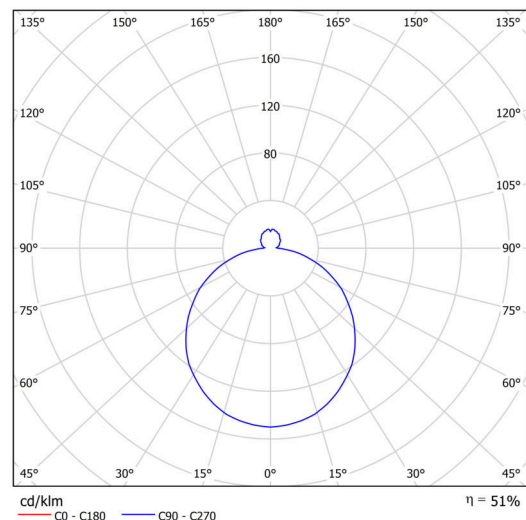

Leuchtend

Leuchtenlichtstrom	2640 lm
Lichtstrom der quelle	5270 lm
Lichtstrom der Lichtquelle im Notbetrieb	200 lm
Temperature	4000 K
LED-Lebensdauer L80/B10	100000 Std.
CRI	Ra80
MacAdam	3
Fotobiologische Sicherheit der Leuchte	Risk group 0