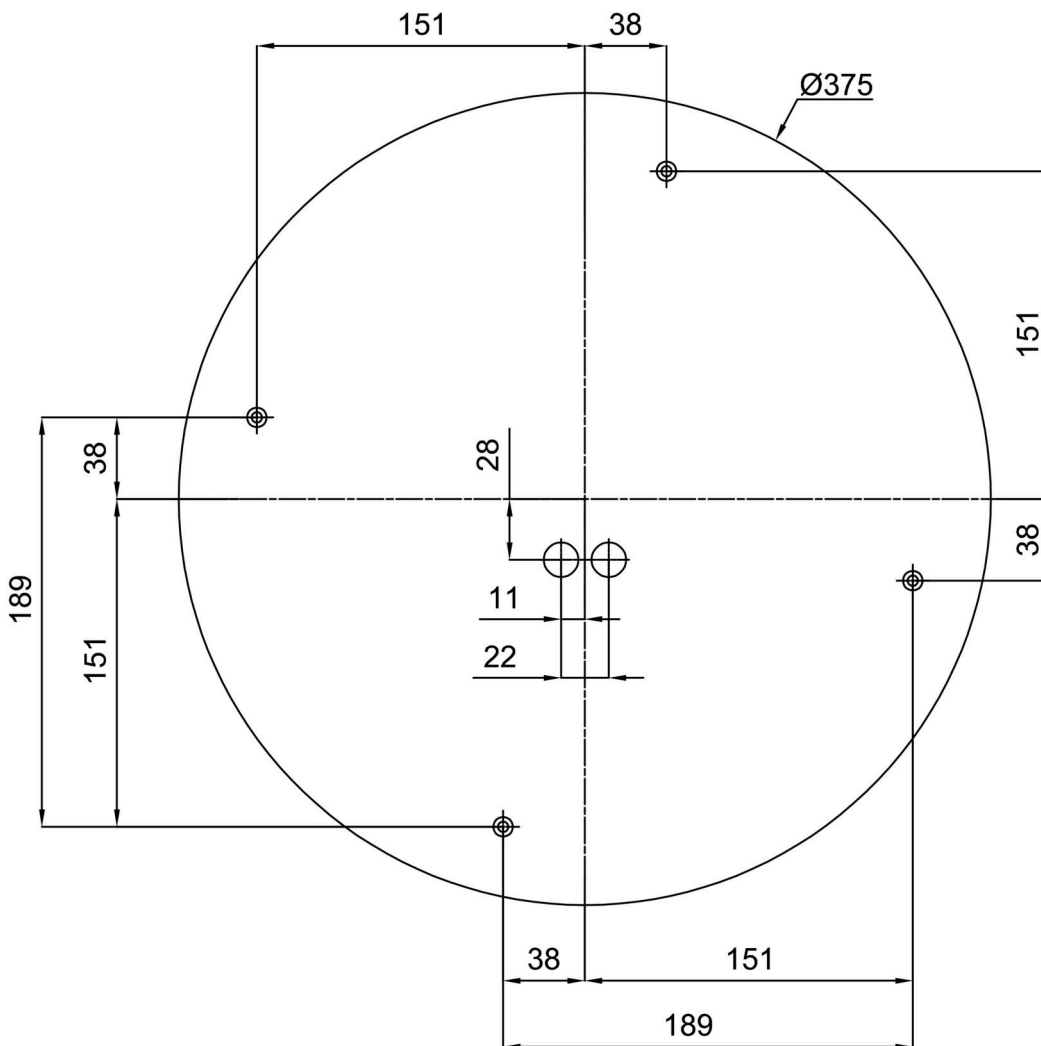

Logistik

EAN	8591728151454
Gewicht NTTO	5.85 Kg
Gewicht BTTO	6.35 Kg
Anzahl kartons	1 Stck
Paketvolumen	0.033 m³
Paket 1 breite	0.45 m
Paket 1 länge	0.46 m
Paket 1 höhe	0.16 m
Garantie*	60 Monate

*Die Garantie für die Batterien gilt für 12 Monate ab Kaufdatum.

Einbaumaße: