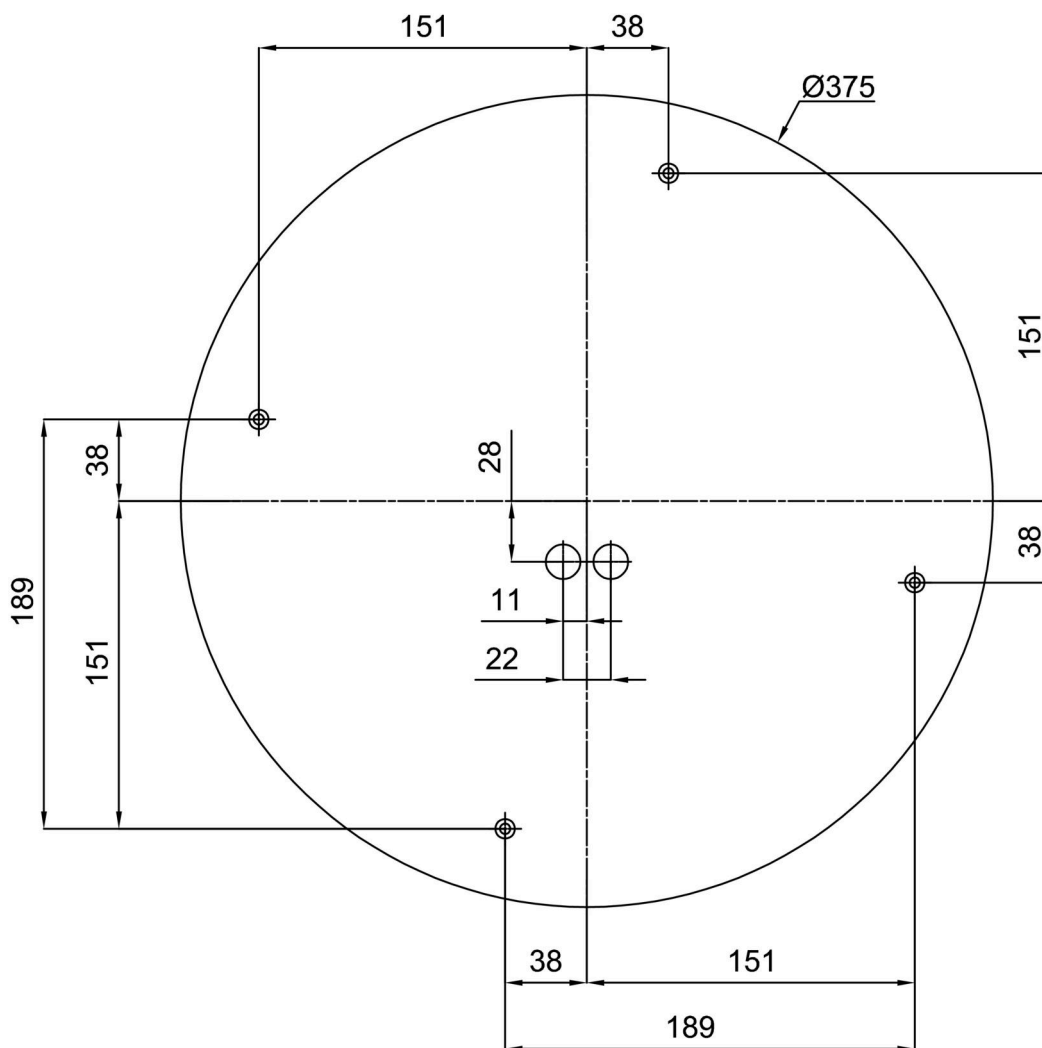

Logistik

EAN	8591728118952
Gewicht NTTO	5.6 Kg
Gewicht BTTO	6.1 Kg
Anzahl kartons	1 Stck
Paketvolumen	0.033 m³
Paket 1 breite	0.46 m
Paket 1 länge	0.45 m
Paket 1 höhe	0.16 m
Garantie*	60 Monate

*Die Garantie für die Batterien gilt für 12 Monate ab Kaufdatum.

Einbaumaße: