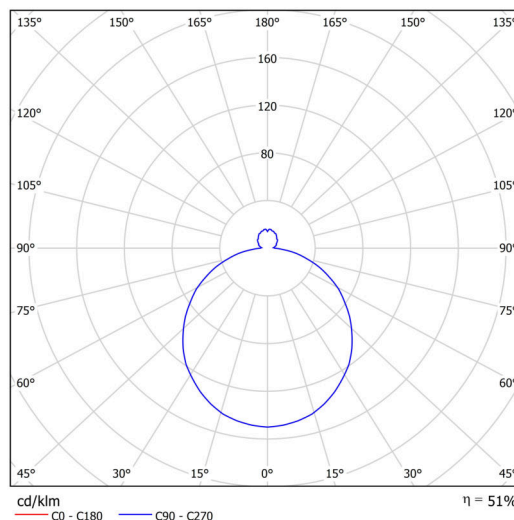

Leuchtend

Leuchtenlichtstrom	1960 lm
Lichtstrom der quelle	3910 lm
Leuchteneffizienz	81 lm/W
Temperature	4000 K
LED-Lebensdauer L80/B10	100000 Std.
CRI	Ra80
MacAdam	3
Fotobiologische Sicherheit der Leuchte	Risk group 0