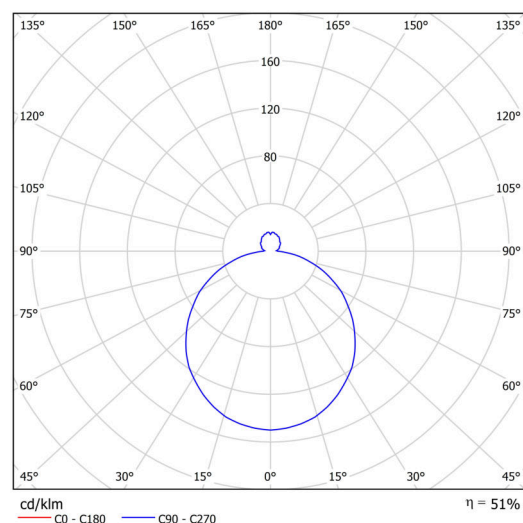

Leuchtend

Leuchtenlichtstrom	2530 lm
Lichtstrom der quelle	5050 lm
Lichtstrom der Lichtquelle im Notbetrieb	150 lm
Leuchteneffizienz	74 lm/W
Temperature	3000 K
LED-Lebensdauer L80/B10	100000 Std.
CRI	Ra80
MacAdam	3