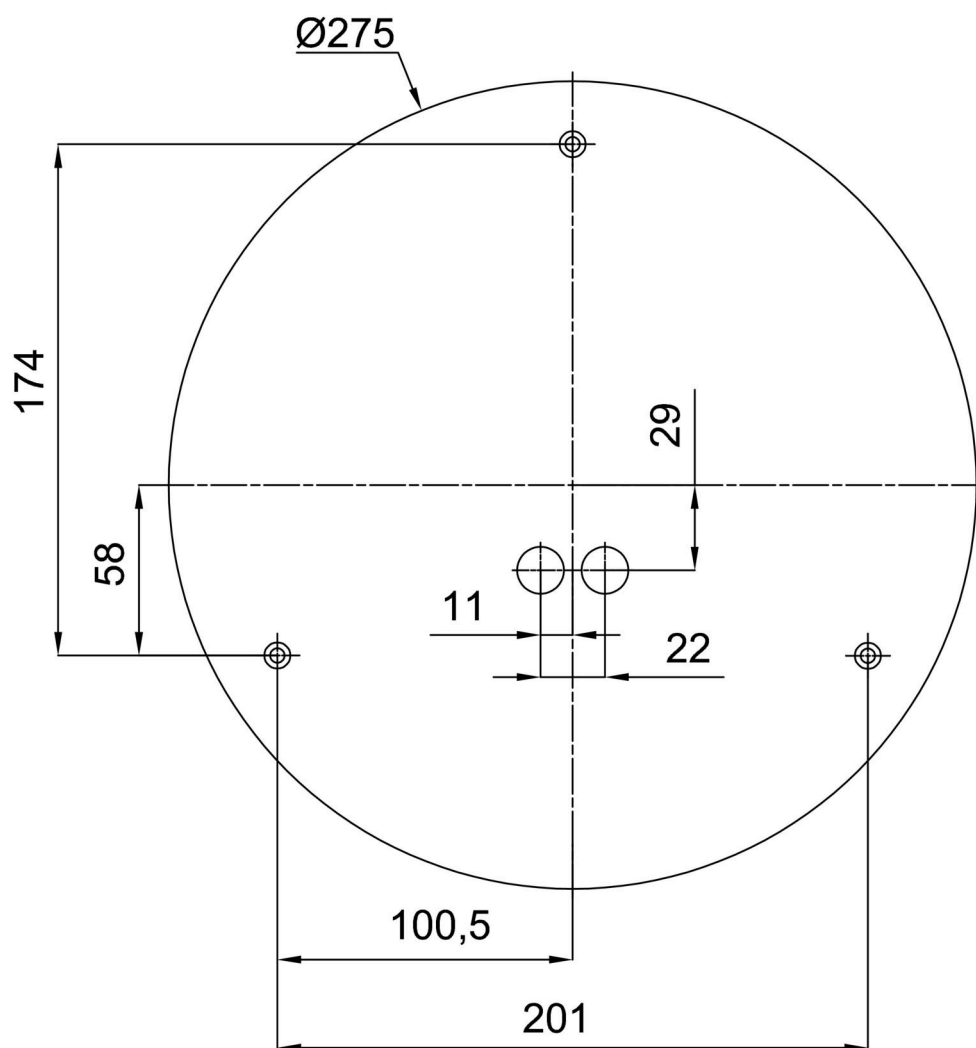

Logistik

EAN	8591728151249
Gewicht NTTO	3.3 Kg
Gewicht BTTO	3.5 Kg
Anzahl kartons	1 Stck
Paketvolumen	0.019 m³
Paket 1 breite	0.36 m
Paket 1 länge	0.35 m
Paket 1 höhe	0.15 m
Garantie*	60 Monate

*Die Garantie für die Batterien gilt für 12 Monate ab Kaufdatum.

Einbaumaße: