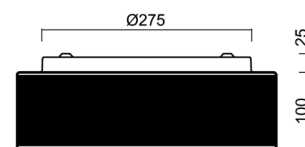

ERIS C2

LED-1L14E500K64/412C NK3HST 3K#

WWW.OSMONT.CZ

ERIS C2

Produktcode: ERI67428

Art: LED-1L14E500K64/412C NK3HST 3K#

Kurzbeschreibung der leuchte: Weiß Farbe| Decke oder Wand
LED-Licht mit kombinierter Notfallsicherung (mit Selbsttest) |
TRIPLEX OPAL mundgeblasener Glasschirm mit schwarzem
Zierstreifen|

Technisch

Arten von leuchten	Notfall kombiniert SELFTEST
Befestigungsart	Aufbauleuchten
Basismaterial	Stahl
Schattenmaterial	dreischichtiges Glas TRIPLEX OPAL
Grundfarbe	Weiß Ral9003
Schattenfarbe	Weiß schwarz
Schatten halten	Faltsystem
Montageort	Wand / Decke
Breite	340 mm
Länge	340 mm
Höhe	120 mm
Montageloch	4xØ5mm
Kabeldurchgang	2xØ16mm
Energieklasse	D
Schlagfestigkeit	IK01
Betriebstemperatur	von -20°C bis +30°C

Elektrisch

Energieverbrauch	13 W
Schutz vor Eindringen	IP43
Steckdose	LED modul
Akku-Typ	LiFePO4
Notzeit	3 Std.
SELFTEST	ja
Klemme	Schnappklemmenblock

Leuchtend

Leuchtenlichtstrom	1000 lm
Lichtstrom der quelle	2000 lm
Lichtstrom der Lichtquelle im Notbetrieb	200 lm
Temperature	3000 K
LED-Lebensdauer L80/B10	100000 Std.
CRI	Ra80
MacAdam	3
Fotobiologische Sicherheit der Leuchte	Risk group 0

Eulum-Daten für Berechnungsprogramme sind unter www.osmont.cz verfügbar.

Logistik

EAN	8591728151249
Gewicht NTTO	3.3 Kg
Gewicht BTTO	3.5 Kg
Anzahl kartons	1 Stck
Paketvolumen	0.019 m ³
Paket 1 breite	0.36 m
Paket 1 länge	0.35 m
Paket 1 höhe	0.15 m
Garantie*	60 Monate