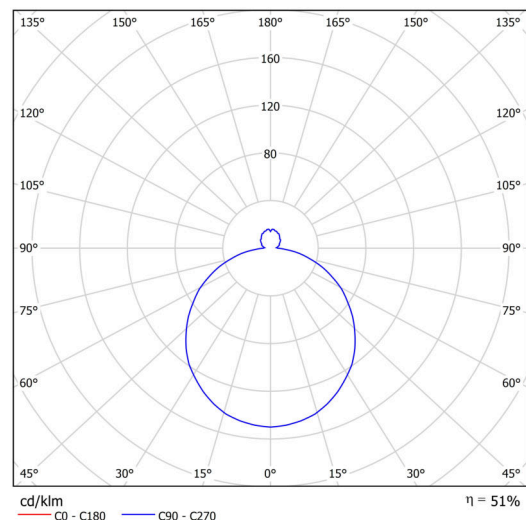

Leuchtend

Leuchtenlichtstrom	1000 lm
Lichtstrom der quelle	2000 lm
Lichtstrom der Lichtquelle im Notbetrieb	200 lm
Temperature	3000 K
LED-Lebensdauer L80/B10	100000 Std.
CRI	Ra80
MacAdam	3
Fotobiologische Sicherheit der Leuchte	Risk group 0